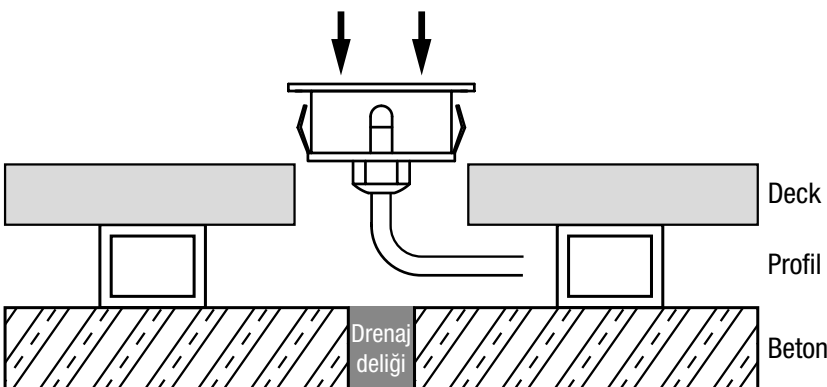

Deck gömme armatürler için montaj şeması ve talimatı

LG946, LG977 ve LG980 Deck ürünleri yandaki teknik resimde gösterildiği gibi uygulanır.

1. Dikkat edilmesi gereken hususlar;
- 1- Su drenaj boşluğu bırakılmalıdır. (minimum 6cm)
  - 2- Kablo bağlantısı dış aydınlatma armatürleri elektrik bağlantı şemasındaki gibi yapılmalıdır.
  - 3- Deck beton arası minimum 6 cm olmalıdır.