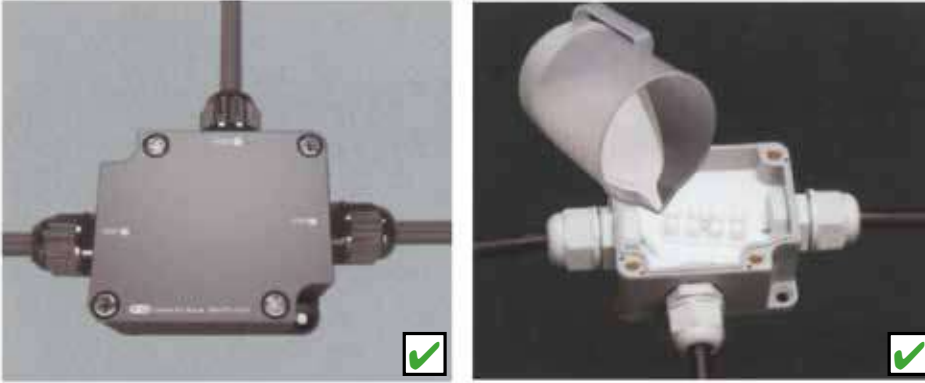

Dış aydınlatma armatürleri elektrik bağlantı şeması

Armatürünüz çalışırken zaman geçtikçe ısınacaktır ve kapatıldığında ısısı yavaşça azalacaktır. Bu durum üründe "Sifon etkisi" yaratacaktır. Armatür içindeki havada gerçekleşen termal genişleme ve daralma armatür içinde ve armatür dışında basınç farklılıkları oluşmasına sebep olacaktır. Armatür içindeki hava basıncı dışarıdakinden daha düşük olduğunda, ortam havasında bulunan su buharı kablolamadaki açıklıklardan armatürün içine sızacaktır. Bu sızıntıya sebep olacak yanlış bağlantı örnekleri altta görülebilir.

Yukarıda bahsedilen durumu engellemek için altta örneklediği şekilde doğru bağlantı yapılmalı, kablo bağlantıları sızdırmayacak şekilde olmalıdır.

Deck gömme armatürler için montaj şeması ve talimatı

LG946, LG977 ve LG980 Deck ürünleri yandaki teknik resimde gösterildiği gibi uygulanır.

1. Dikkat edilmesi gereken hususlar;
- 1- Su drenaj boşluğu bırakılmalıdır. (minimum 6cm)
  - 2- Kablo bağlantısı dış aydınlatma armatürleri elektrik bağlantı şemasındaki gibi yapılmalıdır.
  - 3- Deck beton arası minimum 6 cm olmalıdır.