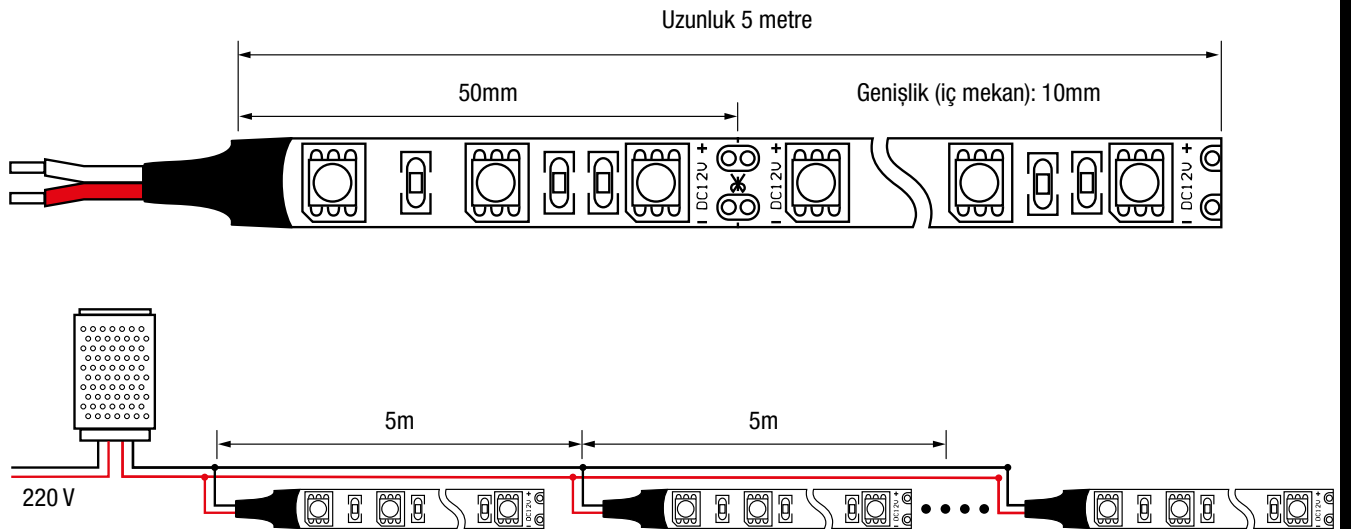

Armatürü montaj aparatına yerleştirin.

Not: Ürünün altında en az 25 cm çakıl vb. bulunmalıdır

Şerit LED bağlantı şeması LE208-LE209 için

JUPITER[®]
lighting

Jupiter Flex Series

Kod	Fiyat (\$)	Sayfa
EV216 A	\$25,00	90
EV216 AS	\$25,00	90
EV216 K	\$25,00	90
EV216 S	\$25,00	90
EV216 SN	\$25,00	90
EV217 A	\$33,50	91
EV217 AS	\$33,50	91
EV217 K	\$33,50	91
EV217 S	\$33,50	91
EV217 SN	\$33,50	91
EV506 B&S	\$30,75	34
EV506 S&A	\$30,75	34
EV507 B&S	\$36,50	34
EV507 S&A	\$36,50	34
EV600 B	\$75,75	8
EV600 S	\$75,75	8
JC046 B&S	\$25,00	36
JC046 S	\$25,00	36
JC046 S&A	\$25,00	36
JC050 B	\$14,00	38
JC050 S	\$14,00	38
JC050 S&A	\$14,00	38
JC059 B	\$22,25	39
JC059 S	\$22,25	39
JC062 B&S	\$29,25	36
JC062 S	\$29,25	36
JC062 S&A	\$29,25	36
JC063 AN	\$25,50	67
JC068 B&S	\$25,50	37
JC068 S&A	\$26,25	37
JC069 B&S	\$26,50	37
JC069 S&A	\$27,25	37
JC074 B&S	\$44,50	37
JC074 S&A	\$45,50	37
JC080 B	\$32,75	9
JC080 S	\$32,75	9
JC081 B	\$31,75	9
JC081 S	\$31,75	9
JC082 B	\$55,00	9
JC082 S	\$55,00	9
JC083 B	\$63,25	9
JC083 S	\$63,25	9
JC106	\$1,85	104
JC107	\$3,70	104