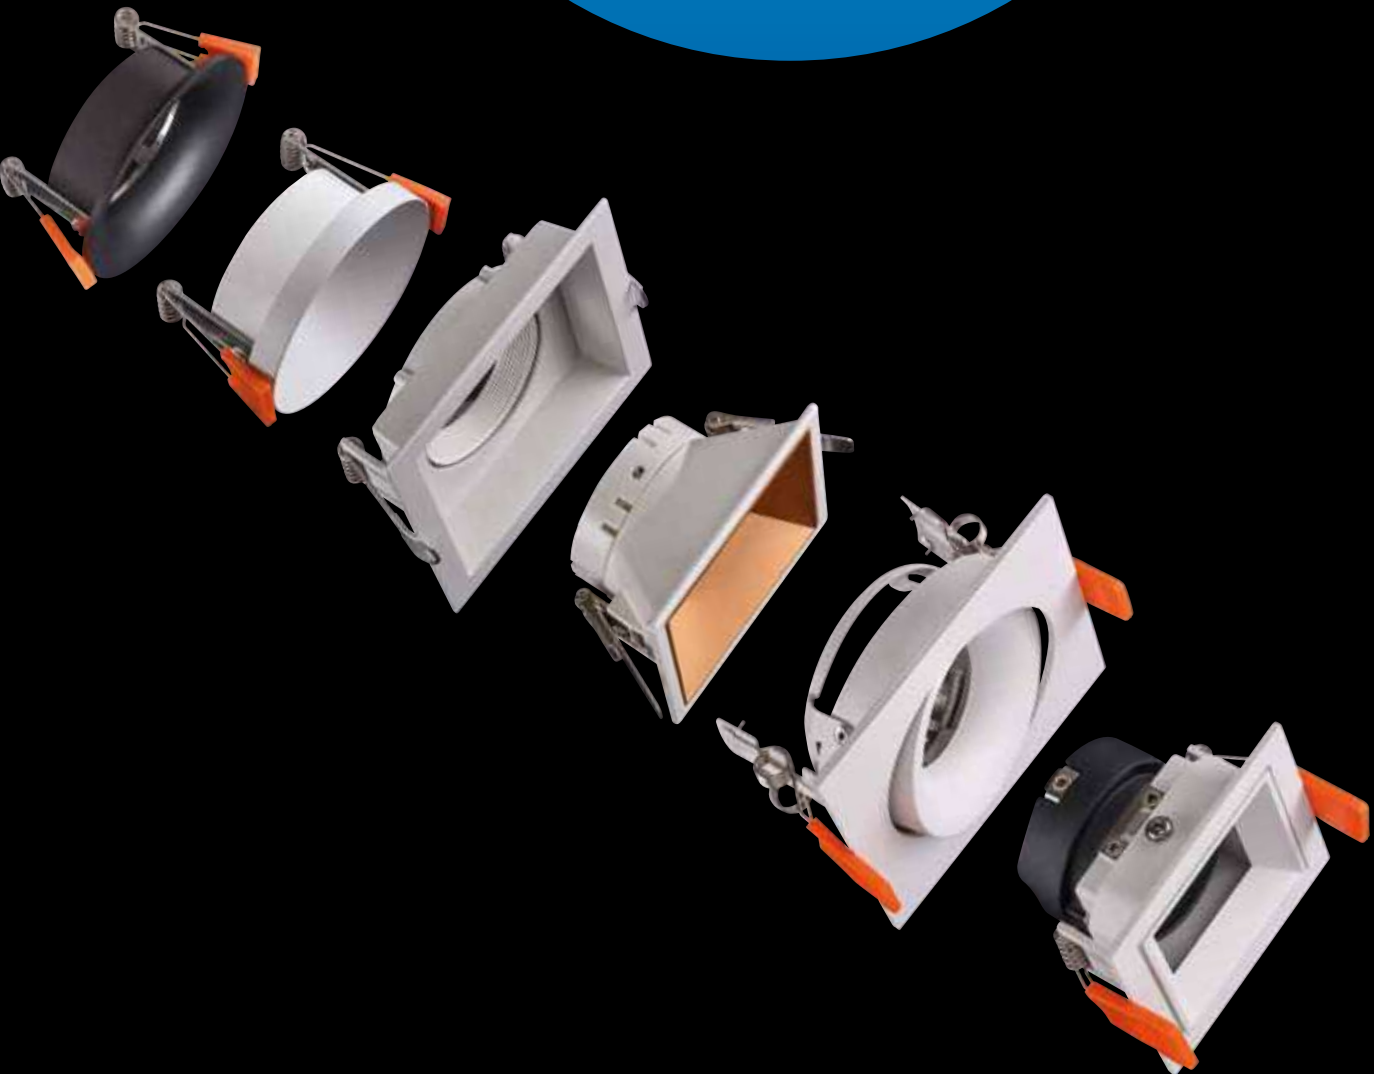

Armatürü montaj aparatına yerleştirin.

Not: Ürünün altında en az 25 cm çakıl vb. bulunmalıdır

Şerit LED bağlantı şeması LE208-LE209 için

JUPITER[®]
lighting

Jupiter Flex Series

Kod	Fiyat (\$)	Sayfa
EV216 A	\$25,00	90
EV216 AS	\$25,00	90
EV216 K	\$25,00	90
EV216 S	\$25,00	90
EV216 SN	\$25,00	90
EV217 A	\$33,50	91
EV217 AS	\$33,50	91
EV217 K	\$33,50	91
EV217 S	\$33,50	91
EV217 SN	\$33,50	91
EV506 B&S	\$30,75	34
EV506 S&A	\$30,75	34
EV507 B&S	\$36,50	34
EV507 S&A	\$36,50	34
EV600 B	\$75,75	8
EV600 S	\$75,75	8
JC046 B&S	\$25,00	36
JC046 S	\$25,00	36
JC046 S&A	\$25,00	36
JC050 B	\$14,00	38
JC050 S	\$14,00	38
JC050 S&A	\$14,00	38
JC059 B	\$22,25	39
JC059 S	\$22,25	39
JC062 B&S	\$29,25	36
JC062 S	\$29,25	36
JC062 S&A	\$29,25	36
JC063 AN	\$25,50	67
JC068 B&S	\$25,50	37
JC068 S&A	\$26,25	37
JC069 B&S	\$26,50	37
JC069 S&A	\$27,25	37
JC074 B&S	\$44,50	37
JC074 S&A	\$45,50	37
JC080 B	\$32,75	9
JC080 S	\$32,75	9
JC081 B	\$31,75	9
JC081 S	\$31,75	9
JC082 B	\$55,00	9
JC082 S	\$55,00	9
JC083 B	\$63,25	9
JC083 S	\$63,25	9
JC106	\$1,85	104
JC107	\$3,70	104