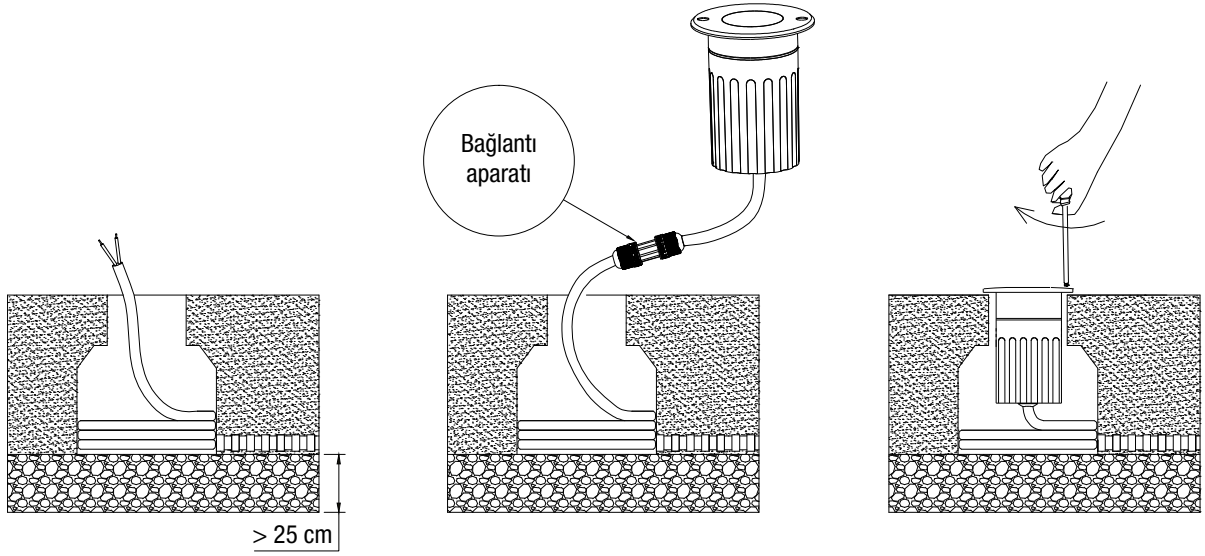

Yere gömme armatürler için montaj şeması