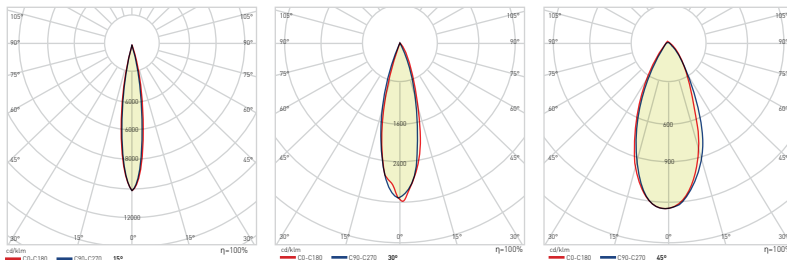

The body section is 20 micron eloksal coated on 6063 series aluminum extrusion and can ensure maximum protection for atmospheric conditions. The side covers is made of aluminum injection material with surface treatments and chrome plating and painted with electrostatic powder paint resistant to external environment. Sealing components are produced of TPV material and ensures perfect insulation. IP68 etange brass nickel cable gland, pressure equalizing drain valve preventing condensation and rubber insulated feeder cable are included in the standard product features. It can offer different light effects for facades and objects with 10-30-45 degree standard high light transmission PMMA lens and 4mm tempered glass.

MADE IN
TÜRKİYE