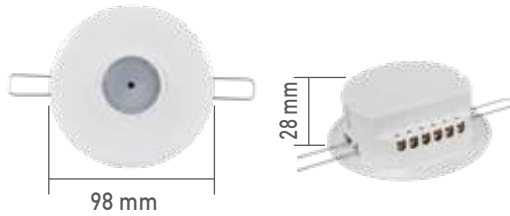

AC 110-240 V / 50-60 Hz
Her bir yol için:
max. 300 W tasarruflu ampul,
max. 1500 W enkandesan ampul
kullanılabilir.

Tek bir kumanda birden fazla alıcıyı kontrol edebilir. Her alıcıya 4 farklı ışık kaynağı bağlanır, ayrı ayrı kontrol edilebilir.

A single remote can control multiple receivers. 4 different light sources can be connected to each receiver and controlled separately.

4 Yollu IR Kontrol Ünitesi Kumandası 4 Ways IR Remote Controller

IP20

KOD CODE	GÖVDE RENGİ BODY COLOR	PİL BATTERY	KOLİ M. BOX P.	FİYAT PRICE
AY30-00190	Beyaz / White	2 X 1,5 V Alkalin PİL Alkaline Battery	X 100	6,00 USD