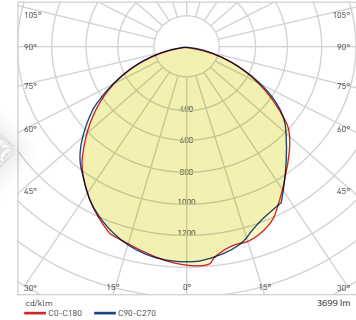

TR İnce LED Paneller
EN Slim LED Panels

MADE IN
TÜRKİYE

KOD CODE	WATT	CCT	LUMEN	BOYUTLAR DIMENSIONS	KESİM ÖLÇÜSÜ CUTTING SIZE	AMPER	LED MİK. LED PCS.	KOLİ M. BOX P.	FİYAT PRICE
AP16-23300	12 W	● 3000 K	900 lm	295 x 295 (mm)	275 x 275 (mm)	55 mA	60	X 10	24,00 USD
AP16-23310		● 4000 K	1020 lm						
AP16-23330		● 6500 K	1020 lm						
AP16-46600	40 W	● 3000 K	3000 lm	595 x 595 (mm)	575 x 575 (mm)	190 mA	204	X 5	45,00 USD
AP16-46610		● 4000 K	3200 lm						
AP16-46630		● 6500 K	3400 lm						
AP16-56600	48 W	● 3000 K	1800 lm	595x295(mm)	575x275(mm)	104 mA	120	X 10	35,00 USD
AP16-43100	40 W	● 3000 K	3000 lm	1195x295(mm)	1175x275(mm)	181 mA	204	X 5	49,00 USD