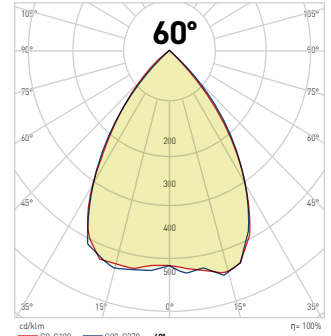

TR LED Yüksek Tavan Armatürü
EN LED Highbay Luminaire

Alüminyum gövde, PCB ve konveksiyonel soğutma tasarımı sayesinde sıcak ortamlar için mükemmel ısı dağılımı sağlayan tasarım özelliği. Extra Clear Tamperli cam ve PC lensli seçenekleri ile yüksek güvenlikli ve verimli optik alternatifler. Farklı tavan yüksekliklerine uygun güç, lümen ve açı seçeneği sunabilmektedir. Yüksek sızdırmazlıklı silikon contalı yapısı sayesinde korozif buhar nem ve kimyasal buharlarına karşı maksimum koruma sağlayabilmektedir.

A design feature that provides excellent heat dissipation for hot environments thanks to its Aluminum Body, PCB and convection cooling design. High security and efficient optical alternatives with Extra Clear Tempered Glass and PC lens options. It can offer Power, Lumen and Angle options suitable for different ceiling heights. Thanks to its highly impermeable silicone gasket structure, it can provide maximum protection against corrosive steam, moisture and chemical vapors.

MADE IN TÜRKİYE

OPSİYONEL ÖZELLİKLER:
Driver: Endüstriyel, DALI,
Acil durum kiti.
Askı Seti: Sarkıt, Dereceli.
Özel Uygulamalar:
Spor Salonu,
Tünel, Steril Ortam.

OPTIONAL FEATURES:
Driver: Industrial, DALI, Emergency kit.
Hanger Set: Pendant, Graduated.
Special Applications: Gym, Tunnel,
Sterile Environment.

OSRAM LED

LUMILEDS | NICHIA

OSRAM Driver | PHILIPS Driver | Helvar | TRIDONIC

KOD CODE	WATT	CCT	LUMEN	UZUNLUK LENGHT	AYDINLATMA AÇISI BEAM ANGLE	AMPER	KOLI M. BOX P.	FIYAT PRICE
AT46-05003	50 W	● 3000 K	6450 lm	310 mm	60°Standart 30°- 90° Asimetric	220 mA	X 2	95,00 USD
AT46-05013		● 4000 K	6550 lm					
AT46-05033		● 6500 K	6660 lm					
AT46-19103	100 W	● 3000 K	12900 lm	600 mm	60°Standart 30°- 90° Asimetric	430 mA	X 2	173,00 USD
AT46-19113		● 4000 K	13100 lm					
AT46-19133		● 6500 K	13330 lm					
AT46-29403	150 W	● 3000 K	19350 lm	890 mm	60°Standart 30°- 90° Asimetric	650 mA	X 2	265,00 USD
AT46-29413		● 4000 K	19650 lm					
AT46-29433		● 6500 K	20000 lm					
AT46-49403	200 W	● 3000 K	25800 lm	1180mm	60°Standart 30°- 90° Asimetric	870 mA	X 2	365,00 USD
AT46-49413		● 4000 K	26200 lm					
AT46-49433		● 6500 K	26660 lm