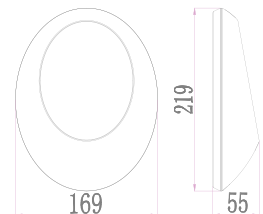

KOD CODE	WATT	CCT	LUMEN	KOLİ M. BOX P.	FİYAT PRICE
AG40-01102	12 W	3000 K	675 lm	X 8	115,00 USD

Gövde Rengi/Body Color: Siyah/Black