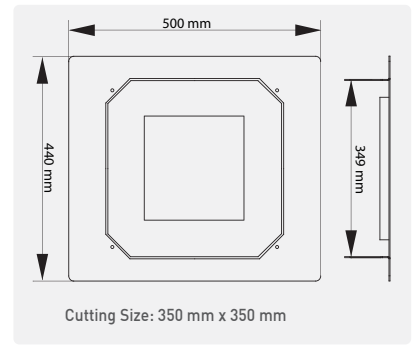

KOD CODE	WATT	CCT	LUMEN	ÖLÇÜLER DIMENSIONS	KESİM ÖLÇÜSÜ CUTTING SIZE	AMPER	KOLİ M. BOX P.	FİYAT PRICE
AT38-06000	60 W	● 3000 K	6,600 lm	500 mm X 440 mm	350mm X 350mm	260 mA	X 1	220,00 USD
AT38-06010		● 4000 K	6,700 lm					
AT38-06030		● 6500 K	6,900 lm					
AT38-07500	75 W	● 3000 K	8,250 lm					
AT38-07510		● 4000 K	8,350 lm					
AT38-07530		● 6500 K	8,625 lm					
AT38-09000	90 W	● 3000 K	9,800 lm					
AT38-09010		● 4000 K	10,000 lm					
AT38-09030		● 6500 K	10,350 lm