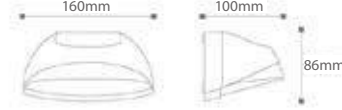

KOD CODE	WATT	CCT	LUMEN	KOLİ M. BOX P.	FİYAT PRICE
AG40-00502	6 W	3000 K	475 lm	X 12	85,00 USD

Gövde Rengi/Body Color: Siyah/Black