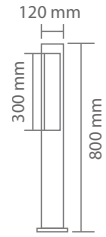

AC 220V  
240V | 50-60  
Hz | IP44 | 25°C  
50°C

Materyal: Alüminyum+Pleksi Glass / Statik Toz Boyalı  
Material: Aluminum+Pleksi Glass / Static Powder Coated

KOD CODE	DUY SOCKET	YÜKSEKLİK HEIGHT	MAX. WATT	BOYUTLAR DIMENSIONS	FİYAT PRICE
AG43-08012	E27	300 mm	60 W	10 X 10 X 30 (cm)	77,00 USD