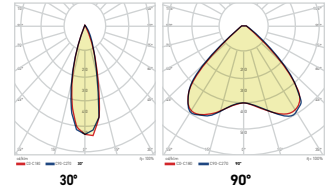

TR LED Yüksek Tavan Armatürü
EN LED Highbay Luminaire

Alüminyum gövde, PCB ve konveksiyonel soğutma tasarımı sayesinde sıcak ortamlar için mükemmel ısı dağılımı sağlayan tasarım özelliği. Extra Clear Tamperli cam ve PC lensli seçenekleri ile yüksek güvenlikli ve verimli optik alternatifler. Farklı tavan yüksekliklerine uygun güç, lümen ve açı seçeneği sunabilmektedir. Yüksek sızdırmazlıklı silikon contalı yapısı sayesinde korozif buhar nem ve kimyasal buharlarına karşı maksimum koruma sağlayabilmektedir.

A design feature that provides excellent heat dissipation for hot environments thanks to its Aluminum Body, PCB and convection cooling design. High security and efficient optical alternatives with Extra Clear Tempered Glass and PC lens options. It can offer Power, Lumen and Angle options suitable for different ceiling heights. Thanks to its highly impermeable silicone gasket structure, it can provide maximum protection against corrosive steam, moisture and chemical vapors.

MADE IN TÜRKİYE

OPSİYONEL ÖZELLİKLER:
Driver: Endüstriyel, DALI,
Acil durum kiti.
Askı Seti: Sarkıt, Dereceli.
Özel Uygulamalar:
Spor Salonu,
Tünel, Steril Ortam.

OPTIONAL FEATURES:
Driver: Industrial, DALI, Emergency kit.
Hanger Set: Pendant, Graduated.
Special Applications: Gym, Tunnel,
Sterile Environment.

OSRAM LED

LUMILEDS | NICHIA

OSRAM Driver | PHILIPS Driver | Helvar | TRIDONIC

KOD CODE	WATT	CCT	LUMEN	UZUNLUK LENGHT	AYDINLATMA AÇISI BEAM ANGLE	AMPER	KOLI M. BOX P.	FIYAT PRICE
AT46-05003	50 W	● 3000 K	6450 lm	310 mm	60°Standart 30°- 90° Asimetric	220 mA	X 2	95,00 USD
AT46-05013		● 4000 K	6550 lm					
AT46-05033		● 6500 K	6660 lm					
AT46-19103	100 W	● 3000 K	12900 lm	600 mm	60°Standart 30°- 90° Asimetric	430 mA	X 2	173,00 USD
AT46-19113		● 4000 K	13100 lm					
AT46-19133		● 6500 K	13330 lm					
AT46-29403	150 W	● 3000 K	19350 lm	890 mm	60°Standart 30°- 90° Asimetric	650 mA	X 2	265,00 USD
AT46-29413		● 4000 K	19650 lm					
AT46-29433		● 6500 K	20000 lm					
AT46-49403	200 W	● 3000 K	25800 lm	1180mm	60°Standart 30°- 90° Asimetric	870 mA	X 2	365,00 USD
AT46-49413		● 4000 K	26200 lm					
AT46-49433		● 6500 K	26660 lm