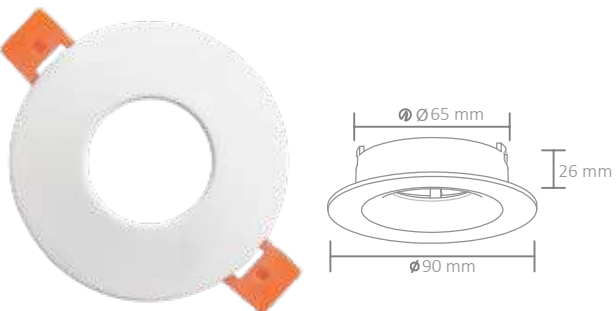

KOD CODE	KESİM Ö. CUTTING S.	KOLİ M. BOX P.	FİYAT PRICE
AH03-04060	Ø 65mm	X 100	5,50 USD