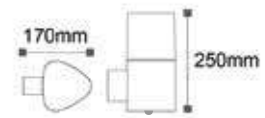

KOD CODE	DUY SOCKET	YÜKSEKLİK HEIGHT	MAX. WATT	KOLİ MİKTARI BOX QUANTITY	FİYAT PRICE
AG36-00002	E27	250 mm	60 W	X 8	84,00 USD

IP44 |  $-25^{\circ}\text{C}$  /  $+50^{\circ}\text{C}$  |  X 8

TR Comet Alüminyum Bahçe Armatürleri  
EN Comet Aluminum Garden Fixtures