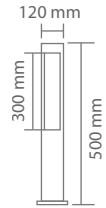

AC 220V  
240V | 50-60  
Hz | IP44 | 25°C  
50°C

Materyal: Alüminyum+Pleksi Glass / Statik Toz Boyalı  
Material: Aluminum+Pleksi Glass / Static Powder Coated

KOD CODE	DUY SOCKET	YÜKSEKLİK HEIGHT	MAX. WATT	BOYUTLAR DIMENSIONS	FİYAT PRICE
AG43-08012	E27	300 mm	60 W	10 X 10 X 30 (cm)	77,00 USD