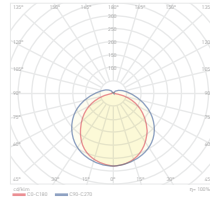

TR Venüs LED Bant Armatürleri
EN Venus LED Batten Lights

MADE IN
TÜRKİYE

OSRAM LED

KOD CODE	WATT	CCT	LUMEN	UZUNLUK LENGHT	AMPER	KOLİ M. BOX P.	FİYAT PRICE
AN18-00603	18 W	● 3000 K	1320 lm	605 mm	81 mA	X 20	9,80 USD
AN18-00613		● 4000 K					
AN18-00633		● 6500 K					
AN18-01203	36 W	● 3000 K	2850 lm	1205 mm	163 mA		13,00 USD
AN18-01213		● 4000 K					
AN18-01233		● 6500 K					

TR Neptün LED Bant Armatürleri
EN Neptun LED Batten Lights

MADE IN
TÜRKİYE

KOD CODE	WATT	CCT	LUMEN	UZUNLUK LENGHT	AMPER	KOLİ M. BOX P.	FİYAT PRICE
AN20-01203	36 W	● 3000 K	2850 lm	1205 mm	245 mA	X 10	37,00 USD
AN20-01233		● 6500 K					

TR Satürn LED Bant Armatürleri
EN Saturn LED Batten Lights

MADE IN
TÜRKİYE

OSRAM LED

KOD CODE	WATT	CCT	LUMEN	UZUNLUK LENGHT	AMPER	KOLİ M. BOX P.	FİYAT PRICE
AN19-01203	54 W	● 3000 K	4300 lm	1200 mm	245 mA	X 20	25,00 USD
AN19-01213		● 4000 K					
AN19-01233		● 6500 K