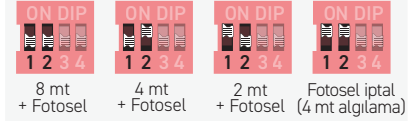

Acil Aydınlatma Kitli  
Emergency Lighting Kit

((( RADAR  
SENSOR )))

MADE IN  
TÜRKİYE

Ayarlar

Settings

Algılama Mesafesi

Yanma Süresi

KOD CODE	WATT	CCT	LUMEN	GÖVDE RENGİ BODY COLOR	ÖLÇÜLER / DIMENSIONS	AYD. AÇISI BEAM ANG.	IP	KOLİ M. BOX P.	FİYAT PRICE
AC19-00100	18 W	3000 K	1600 lm	Beyaz/White	300 mm x 70 mm	120°	IP40	X 20	19,50 USD
AC19-00110		4000 K	1800 lm						
AC19-00130		6500 K	1800 lm						
AC20-00100	18 W	3000 K	1600 lm	Beyaz/White	300 mm x 70 mm	120°	IP40	X 20	27,00 USD
AC20-00110		4000 K	1800 lm						
AC20-00130		6500 K	1800 lm						