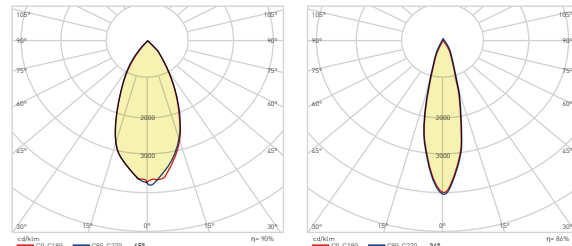

Flicker free