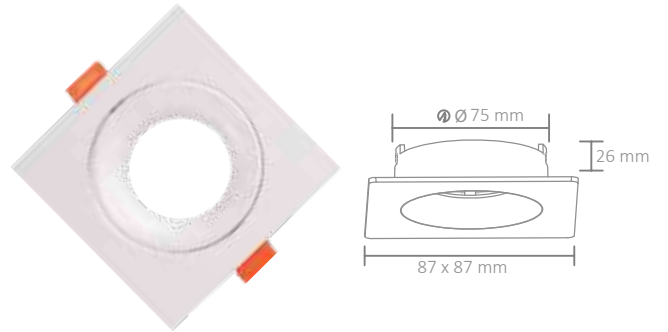

KOD CODE	KESİM Ö. CUTTING S.	KOLİ M. BOX P.	FİYAT PRICE
AH03-04080	Ø 75mm	X 100	7,50 USD