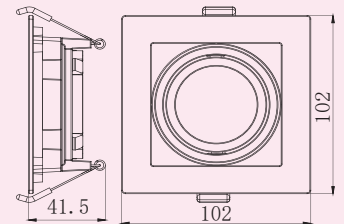

Konnektörler yardımıyla birden fazla ürünü farklı şekilde birbirine bağlayabilirsiniz.
Multiple Products with the help of connectors you can connect in different ways