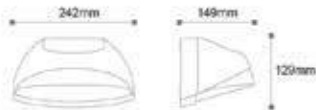

KOD CODE	WATT	CCT	LUMEN	KOLİ M. BOX P.	FİYAT PRICE
AG40-00602	12 W	3000 K	1020 lm	X 8	130,00 USD

Gövde Rengi/Body Color: Siyah/Black