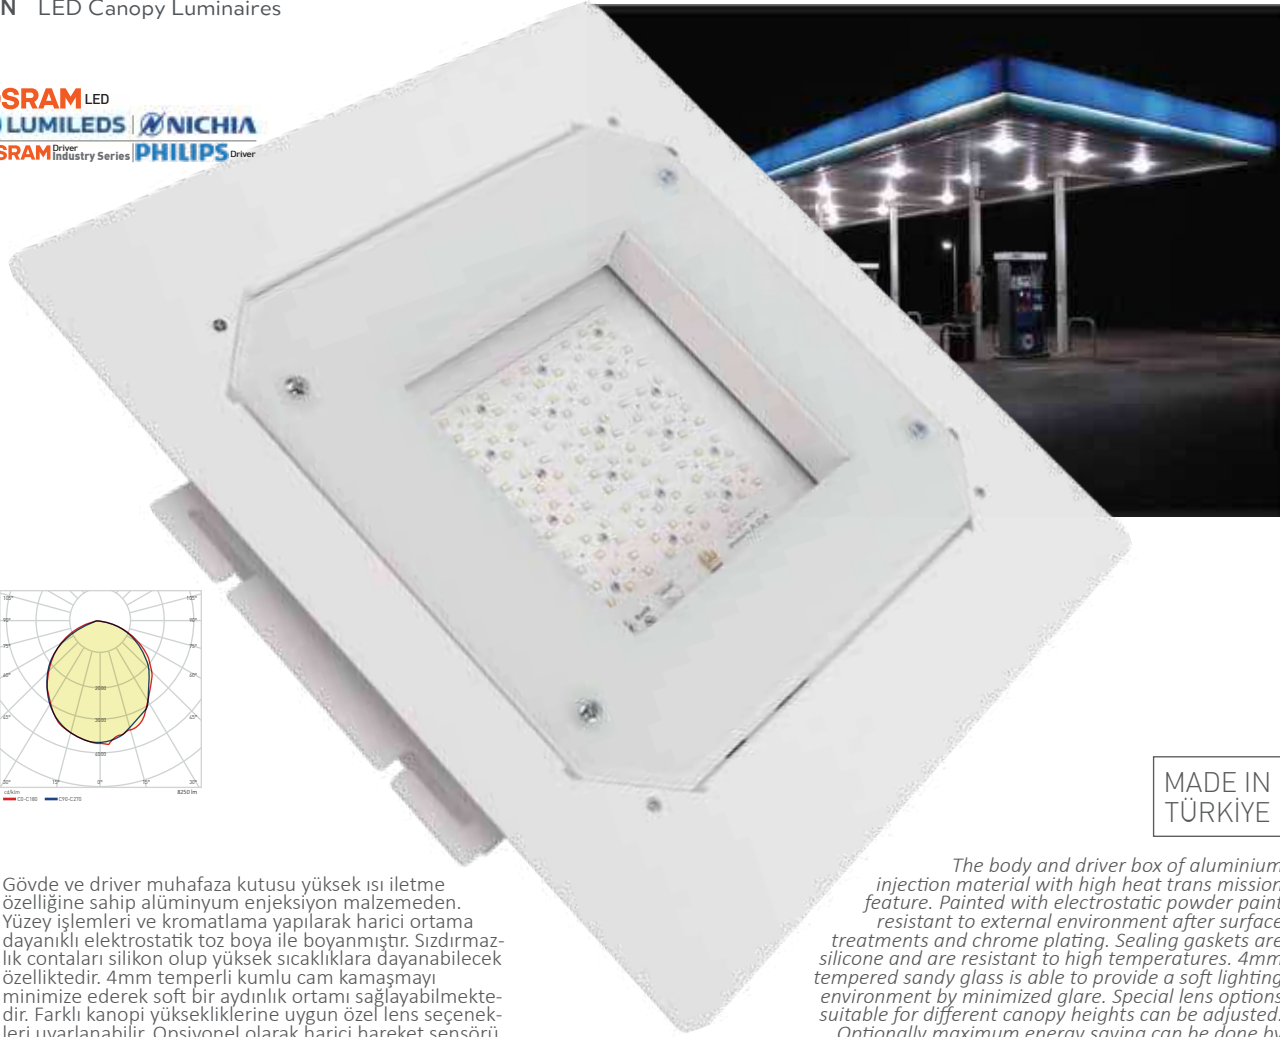

TR LED Kanopi Armatürleri
EN LED Canopy Luminaires

OSRAM LED
LUMILEDS | NICHIA
OSRAM Driver Industry Series | PHILIPS Driver

MADE IN
TÜRKİYE

Gövde ve driver muhafaza kutusu yüksek ısı iletme özelliğine sahip alüminyum enjeksiyon malzemeden. Yüzeysel işlemleri ve kromatlama yapılarak harici ortama dayanıklı elektostatik toz boya ile boyanmıştır. Sızdırmazlık contaları silikon olup yüksek sıcaklıklara dayanabilecek özelliktedir. 4mm temperli kumlu cam kamaşmayı minimize ederek soft bir aydınlık ortamı sağlayabilmektedir. Farklı kanopi yüksekliklerine uygun özel lens seçenekleri uyarlanabilir. Opsiyonel olarak harici hareket sensörü ve gece belli saatlerden sonra otomatik dim özelliği ile max enerji tasarrufu yapılabilmektedir.

The body and driver box of aluminium injection material with high heat transmission feature. Painted with electrostatic powder paint resistant to external environment after surface treatments and chrome plating. Sealing gaskets are silicone and are resistant to high temperatures. 4mm tempered sandy glass is able to provide a soft lighting environment by minimized glare. Special lens options suitable for different canopy heights can be adjusted. Optionally maximum energy saving can be done by external motion sensor and automatic dimming feature after ascertain hour of the night.