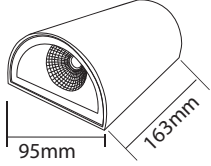

TR Alüminyum Dekoratif Duvar Aplikleri
EN Aluminum Decorative Apliques

CREE LED

MADE IN
TÜRKİYE