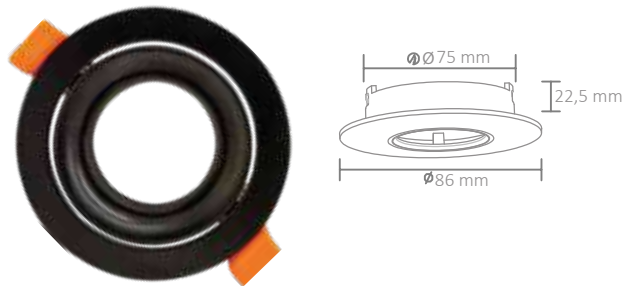

KOD CODE	KESİM Ö. CUTTING S.	KOLİ M. BOX P.	FİYAT PRICE
AH03-04071	Ø 75mm	X 100	8,50 USD