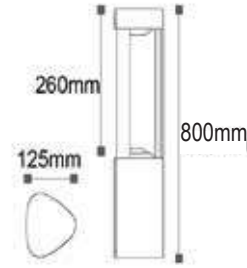

KOD CODE	WATT	YÜKSEKLİK HEIGHT	CCT	LUMEN	FIYAT PRICE
AG43-02102	7 W	500 mm	3000 K	224 lm	115,00 USD

AC 220V 240V | 50-60 Hz | IP54 | -25°C +50°C | X 4