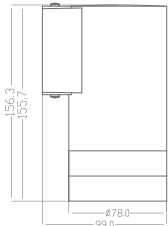

38°

IP65

KOD CODE	WATT	CCT	LUMEN	KOLİ M. BOX P.	FİYAT PRICE
AT16-00991	9 W	Seçilebilir Selectable	800 lm	X 20	25,00 USD