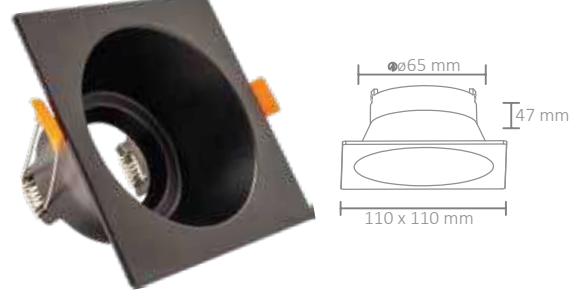

TR Terra Alüminyum Spot Armatürler  
EN Terra Aluminium Lighting Fixtures

MADE IN  
TÜRKİYE

IP20

Siyah/Black

KOD CODE	KESİM Ö. CUTTING S.	KOLİ M. BOX P.	FİYAT PRICE
AH03-04011	Ø 65mm	X 100	8,00 USD

KOD CODE	KESİM Ö. CUTTING S.	KOLİ M. BOX P.	FİYAT PRICE
AH03-04021	Ø 65mm	X 100	8,00 USD