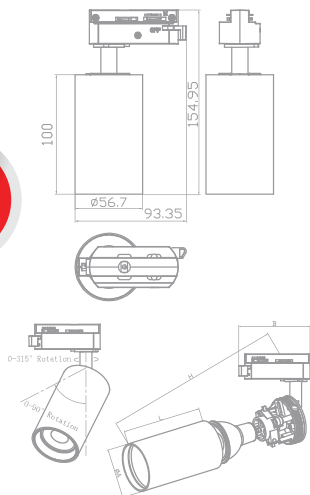

TR Alüminyum Ray Spot Armatürleri
EN Aluminium Tracklights