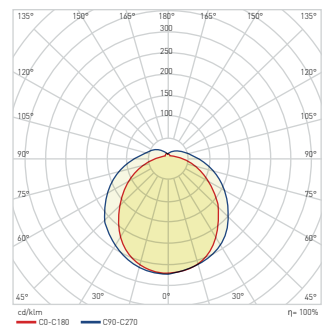

Alüminyum çerçeve yapısı ile yüksek dayanım. İstenilen RAL kodunda çerçeve renk seçeneği. Yüksek kaliteli ve geçirgenlikte PMMA veya PS, LGP difüzör seçeneği. Yüksek sıklıktaki verimli led dizilimi ile kamaşma karanlık bölge ve hotspot yapmayan özellikler ile, çeşitli güçlerde ve renk

High strength with welded aluminum frame structure. Frame colour choice in desired RAL code. PMMA or PS LGP diffuser choice of high quality and transmittance. It offers a bropcs usage choice with various powers and colour choices and its features which do not cause glare, dark zone or hotspot with its close and efficient led array. Production can be done at 30- 60- 120 cm standard and at special dimensions. ons are optional.

MADE IN
TÜRKİYE