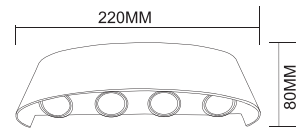

KOD CODE	WATT	CCT	LUMEN	KOLİ M. BOX P.	FİYAT PRICE
AH07-07301	4x2 W	3000 K	658 lm	X 8	33,00 USD

Gövde Rengi/Body Color: Siyah/Black