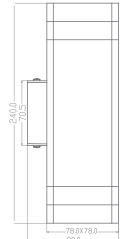

38°

IP65

KOD CODE	WATT	CCT	LUMEN	KOLİ M. BOX P.	FİYAT PRICE
AT16-11890	18 W	Seçilebilir Selectable	1600 lm	X 20	40,00 USD