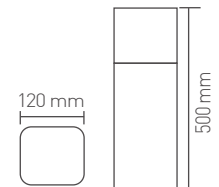

KOD CODE	DUY SOCKET	YÜKSEKLİK HEIGHT	MAX. WATT	KOLİ MİKTARI BOX QUANTITY	FİYAT PRICE
AG36-00232	E27	300 mm	60 W	X 4	62,00 USD

IP44 | -25°C
 $+50^{\circ}\text{C}$ | X 4