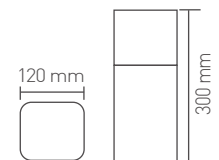

TR Comet Alüminyum Bahçe Armatürleri
EN Comet Aluminum Garden Fixtures

KOD CODE	DUY SOCKET	YÜKSEKLİK HEIGHT	MAX. WATT	KOLİ MİKTARI BOX QUANTITY	FİYAT PRICE
AG36-00162	E27	800 mm	60 W	X 4	99,00 USD

IP44 | -25°C
 $+50^{\circ}\text{C}$ | X 4

KOD CODE	DUY SOCKET	YÜKSEKLİK HEIGHT	MAX. WATT	KOLİ MİKTARI BOX QUANTITY	FİYAT PRICE
AG36-00142	E27	500 mm	60 W	X 4	75,00 USD

IP44 | -25°C
 $+50^{\circ}\text{C}$ | X 4

TR Lydia Alüminyum Bahçe Armatürleri
EN Lydia Aluminum Garden Fixtures

KOD CODE	DUY SOCKET	YÜKSEKLİK HEIGHT	MAX. WATT	KOLİ MİKTARI BOX QUANTITY	FİYAT PRICE
AG36-00262	E27	800 mm	60 W	X 4	120,00 USD

IP44 | -25°C
 $+50^{\circ}\text{C}$ | X 4

KOD CODE	DUY SOCKET	YÜKSEKLİK HEIGHT	MAX. WATT	KOLİ MİKTARI BOX QUANTITY	FİYAT PRICE
AG36-00242	E27	500 mm	60 W	X 4	87,00 USD

IP44 | -25°C
 $+50^{\circ}\text{C}$ | X 4

KOD CODE	DUY SOCKET	YÜKSEKLİK HEIGHT	MAX. WATT	KOLİ MİKTARI BOX QUANTITY	FİYAT PRICE
AG36-00232	E27	300 mm	60 W	X 4	62,00 USD

IP44 | -25°C
 $+50^{\circ}\text{C}$ | X 4