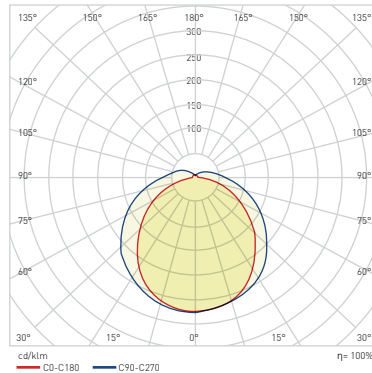

MADE IN
TÜRKİYE

Çeşitli boy ve tipte modellere sahip, değişik montaj seçenekleriyle farklı projeler için işlevsel çözümler sunar. Çeşitli boyutlarda alüminyum profil gövde. Alternatif renk ısıları, uzunluk ve gövde rengi ile sınırsız model seçeneklerini sipariş üzerine sunabiliriz. DALI ve acil durum kiti özelliği isteğe bağlı olarak üretilebilir.

It presents functional solutions for different projects by different assembly options with models of various size and type. Aluminium profile body of various dimensions. We can provide unlimited model options with alternative colour temperatures, length and body colour upon order. DALI and emergency kit features can be added optionally.