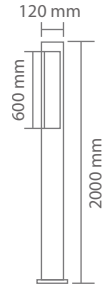

AC 220V  
240V | 50-60  
Hz | IP44 | 25°C  
50°C

Materyal: Alüminyum+Pleksi Glass / Statik Toz Boyalı  
Material: Aluminum+Pleksi Glass / Static Powder Coated

KOD CODE	DUY SOCKET	YÜKSEKLİK HEIGHT	MAX. WATT	BOYUTLAR DIMENSIONS	FİYAT PRICE
AG43-08012	E27	300 mm	60 W	10 X 10 X 30 (cm)	77,00 USD