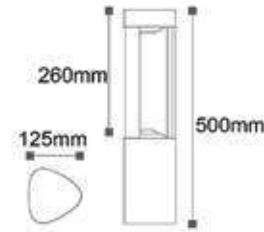

TR Dallas Alüminyum LED Bahçe Armatürleri
EN Dallas Aluminum LED Garden Fixtures

OSRAM LED

KOD CODE	WATT	YÜKSEKLİK HEIGHT	CCT	LUMEN	FIYAT PRICE
AG43-02302	7 W	800 mm	3000 K	224 lm	142,00 USD

AC 220V 240V | 50-60 Hz | IP54 | -25°C +50°C | X 4

KOD CODE	WATT	YÜKSEKLİK HEIGHT	CCT	LUMEN	FIYAT PRICE
AG43-02102	7 W	500 mm	3000 K	224 lm	115,00 USD

AC 220V 240V | 50-60 Hz | IP54 | -25°C +50°C | X 4

KOD CODE	WATT	YÜKSEKLİK HEIGHT	CCT	LUMEN	FIYAT PRICE
AG43-02002	7 W	300 mm	3000 K	224 lm	109,00 USD

AC 220V 240V | 50-60 Hz | IP54 | -25°C +50°C | X 8

KOD CODE	WATT	YÜKSEKLİK HEIGHT	CCT	LUMEN	FIYAT PRICE
AG43-01802	7 W	200 mm	3000 K	224 lm	108,00 USD

AC 220V 240V | 50-60 Hz | IP54 | -25°C +50°C | X 8

OSRAM LED