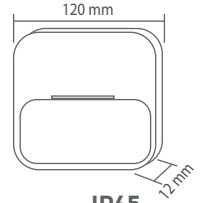

24°

IP65

KOD CODE	WATT	CCT	LUMEN	KOLİ M. BOX P.	FİYAT PRICE
AH07-01801	3 W	3000 K	110 lm	X 50	18,00 USD

0°-75°

IP65

KOD CODE	GÖVDE BODY	WATT	CCT	LUMEN	KOLİ M. BOX P.	FİYAT PRICE
AH07-03500	Beyaz/Whit.	2x2	3000 K	260 lm	X 50	31,70 USD
AH07-03501	Siyah/Blck.	4 W