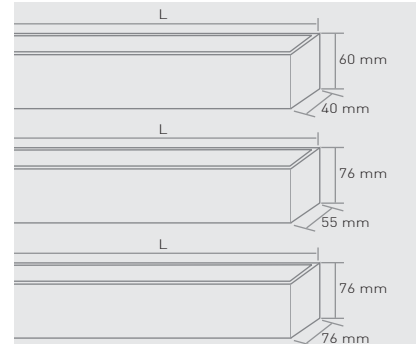

MADE IN
TÜRKİYE

Çeşitli boy ve tipte modellere sahip, değişik montaj seçenekleriyle farklı projeler için işlevsel çözümler sunar. Çeşitli boyutlarda alüminyum profil gövde. Alternatif renk ısıları, uzunluk ve gövde rengi ile sınırsız model seçeneklerini sipariş üzerine sunabiliriz. DALI ve acil durum kiti özelliği isteğe bağlı olarak üretilebilir.

It presents functional solutions for different projects by different assembly options with models of various size and type. Aluminium profile body of various dimensions. We can provide unlimited model options with alternative colour temperatures, length and body colour upon order. DALI and emergency kit features can be added optionally.