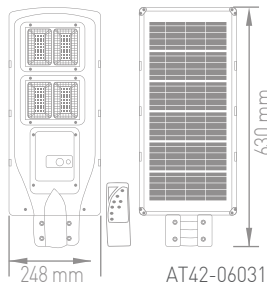

AT42-06031

Hareket Sensörü
Motion Sensor