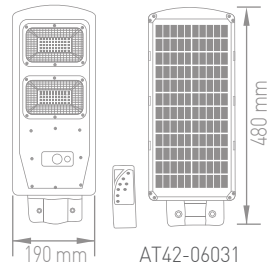

AT42-06031

Zaman ayarlı
Timer