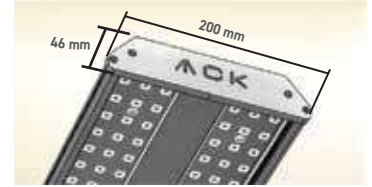

TR LED Yüksek Tavan Armatürü
EN LED Highbay Luminaire

Alüminyum gövde, PCB ve konveksiyonel soğutma tasarımı sayesinde sıcak ortamlar için mükemmel ısı dağılımı sağlayan tasarım özelliği. Extra Clear Tamperli cam ve PC lensli seçenekleri ile yüksek güvenlikli ve verimli optik alternatifler. Farklı tavan yüksekliklerine uygun güç, lümen ve açı seçeneği sunabilmektedir. Yüksek sızdırmazlıklı silikon contalı yapısı sayesinde korozif buhar nem ve kimyasal buharlarına karşı maksimum koruma sağlayabilmektedir.

A design feature that provides excellent heat dissipation for hot environments thanks to its Aluminum Body, PCB and convection cooling design. High security and efficient optical alternatives with Extra Clear Tempered Glass and PC lens options. It can offer Power, Lumen and Angle options suitable for different ceiling heights. Thanks to its highly impermeable silicone gasket structure, it can provide maximum protection against corrosive steam, moisture and chemical vapors.

MADE IN TÜRKİYE

OPSİYONEL ÖZELLİKLER:
Driver: Endüstriyel, DALI,
Acil durum kiti.
Askı Seti: Sarkıt, Dereceli.
Özel Uygulamalar:
Spor Salonu,
Tünel, Steril Ortam.

OPTIONAL FEATURES:
Driver: Industrial, DALI, Emergency kit.
Hanger Set: Pendant, Graduated.
Special Applications: Gym, Tunnel,
Sterile Environment.

OSRAM LED

LUMILEDS | NICHIA

OSRAM Driver | PHILIPS Driver | Helvar | TRIDONIC

KOD CODE	WATT	CCT	LUMEN	UZUNLUK LENGHT	AYDINLATMA AÇISI BEAM ANGLE	AMPER	KOLI M. BOX P.	FIYAT PRICE
AT46-05003	50 W	● 3000 K	6450 lm	310 mm	60°Standart 30°- 90° Asimetric	220 mA	X 2	95,00 USD
AT46-05013		● 4000 K	6550 lm					
AT46-05033		● 6500 K	6660 lm					
AT46-19103	100 W	● 3000 K	12900 lm	600 mm	60°Standart 30°- 90° Asimetric	430 mA	X 2	173,00 USD
AT46-19113		● 4000 K	13100 lm					
AT46-19133		● 6500 K	13330 lm					
AT46-29403	150 W	● 3000 K	19350 lm	890 mm	60°Standart 30°- 90° Asimetric	650 mA	X 2	265,00 USD
AT46-29413		● 4000 K	19650 lm					
AT46-29433		● 6500 K	20000 lm					
AT46-49403	200 W	● 3000 K	25800 lm	1180mm	60°Standart 30°- 90° Asimetric	870 mA	X 2	365,00 USD
AT46-49413		● 4000 K	26200 lm					
AT46-49433		● 6500 K	26660 lm