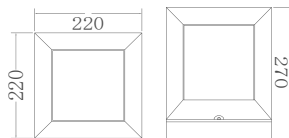

KOD CODE	DUY SOCKET	KOLİ MİKTARI BOX QUANTITY	FİYAT PRICE
AG31-00132	E27	X 9	180,00 USD

IP44 | 25°C
50°C