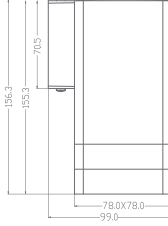

TR Renk Seçimli LED Duvar Aplikleri
EN Color Selective LED Apliques

38°

IP65

KOD CODE	WATT	CCT	LUMEN	KOLİ M. BOX P.	FİYAT PRICE
AT16-10991	9 W	Seçilebilir Selectable	800 lm	X 20	28,00 USD