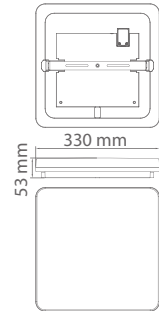

TR Lüks LED Tavan Armatürü
EN Lux LED Ceiling Lamp

IP40

KOD CODE	WATT	CCT	LUMEN	KOLİ M. BOX P.	FİYAT PRICE
AT10-83000	36 W	3000 K	3500 lm	X 10	55,00 USD

Ø 330 mm X h 53 mm

IP40

KOD CODE	WATT	CCT	LUMEN	KOLİ M. BOX P.	FİYAT PRICE
AT10-84000	36 W	3000 K	3500 lm	X 10	62,00 USD

330 mm X 330 mm X h 53 mm

Dimlenebilir
Dimmable

Uzaktan kumandasıyla
2700K-3000K-4000K-6500K-8000K
arası dilediğiniz rengi seçin

Choose the color you want between
2700K-3000K-4000K-6500K-8000K
with the remote control

KOD CODE	GÖVDE RENGİ BODY COLOR	WATT	CCT	LUMEN	KOLİ M. BOX P.	FİYAT PRICE
AT10-83001	Yuvarlak/Round	36 W	Uzaktan kumanda ile ayarlanabilir Adjustable by remote control	3500 lm	X 10	88,00 USD
AT10-84001	Kare/Square					92,00 USD

Ø 330 mm X h 53 mm / 330 mm X 330 mm X h 53 mm

Dimlenebilir
Dimmable