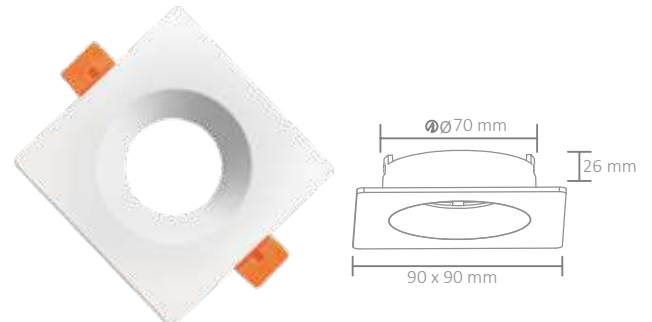

KOD CODE	KESİM Ö. CUTTING S.	KOLİ M. BOX P.	FİYAT PRICE
AH03-04030	Ø 70mm	X 100	5,50 USD