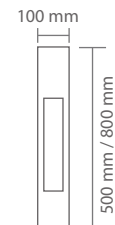

Materyal: Alüminyum+Pleksi Glass / Statik Toz Boyalı
Material: Aluminum+Pleksi Glass / Static Powder Coated

KOD CODE	WATT	YÜKSEKLİK HEIGHT	CCT	FİYAT PRICE
AG43-06201	6 W	500 mm	☀ 3000 K	242,00 USD
AG43-06301		800 mm		265,00 USD

AC 220V
240V | 50-60
Hz | IP44 | -25°C
+50°C