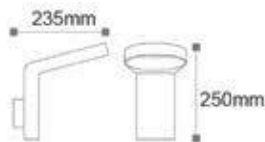

KOD CODE	WATT	YÜKSEKLİK HEIGHT	CCT	LUMEN	FİYAT PRICE
AG43-02702	7 W	250 mm	3000 K	224 lm	108,00 USD

AC 220V 240V | 50-60 Hz | IP54 | -25°C +50°C | X 8