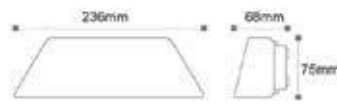

KOD CODE	WATT	CCT	LUMEN	KOLİ M. BOX P.	FİYAT PRICE
AG40-00102	9 W	3000 K	560 lm	X 9	90,00 USD

Gövde Rengi/Body Color: Siyah/Black