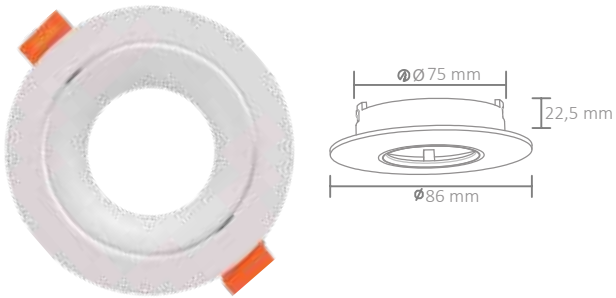

KOD CODE	KESİM Ö. CUTTING S.	KOLİ M. BOX P.	FİYAT PRICE
AH03-04070	Ø 75mm	X 100	7,50 USD