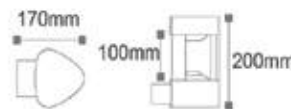

KOD CODE	WATT	YÜKSEKLİK HEIGHT	CCT	LUMEN	FIYAT PRICE
AG43-01802	7 W	200 mm	3000 K	224 lm	108,00 USD

AC 220V 240V | 50-60 Hz | IP54 | -25°C +50°C | X 8