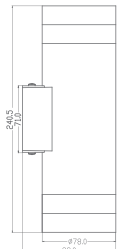

38°

IP65

KOD CODE	WATT	CCT	LUMEN	KOLİ M. BOX P.	FİYAT PRICE
AT16-01891	18 W	Seçilebilir Selectable	1600 lm	X 20	37,00 USD