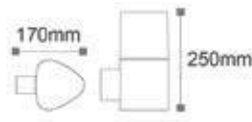

KOD CODE	DUY SOCKET	YÜKSEKLİK HEIGHT	MAX. WATT	KOLİ MİKTARI BOX QUANTITY	FİYAT PRICE
AG36-00012	E27	250 mm	60 W	X 8	58,00 USD

IP44 | -25°C / $+50^{\circ}\text{C}$ | X 8

KOD CODE	DUY SOCKET	YÜKSEKLİK HEIGHT	MAX. WATT	KOLİ MİKTARI BOX QUANTITY	FİYAT PRICE
AG36-00002	E27	250 mm	60 W	X 8	84,00 USD

IP44 | -25°C / $+50^{\circ}\text{C}$ | X 8