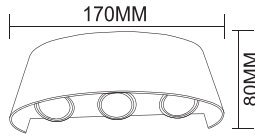

KOD CODE	WATT	CCT	LUMEN	KOLİ M. BOX P.	FİYAT PRICE
AH07-07201	3x2 W	3000 K	465 lm	X 12	26,00 USD

Gövde Rengi/Body Color: Siyah/Black