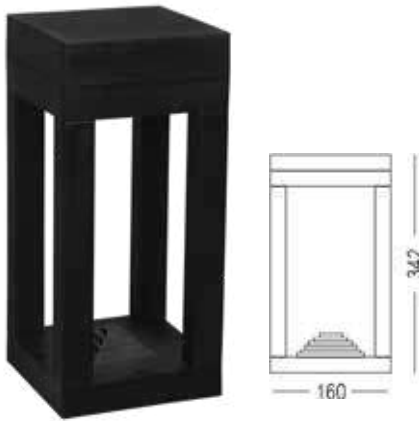

MADE IN TÜRKİYE

KOD CODE	DUY SOCKET	BOYUTLAR DIMENSIONS	FİYAT PRICE
AG57-03021	GU10	342 mm x 160 mm	36,00 USD

KOD CODE	DUY SOCKET	BOYUTLAR DIMENSIONS	FİYAT PRICE
AG57-03121	GU10	772 mm x 220 mm	75,00 USD