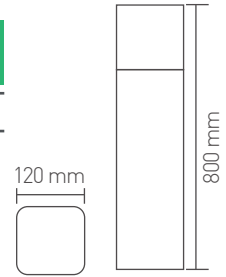

TR Lydia Alüminyum Bahçe Armatürleri
EN Lydia Aluminum Garden Fixtures

KOD CODE	DUY SOCKET	YÜKSEKLİK HEIGHT	MAX. WATT	KOLİ MİKTARI BOX QUANTITY	FİYAT PRICE
AG36-00262	E27	800 mm	60 W	X 4	120,00 USD

IP44 | -25°C
 $+50^{\circ}\text{C}$ | X 4

KOD CODE	DUY SOCKET	YÜKSEKLİK HEIGHT	MAX. WATT	KOLİ MİKTARI BOX QUANTITY	FİYAT PRICE
AG36-00242	E27	500 mm	60 W	X 4	87,00 USD

IP44 | -25°C
 $+50^{\circ}\text{C}$ | X 4