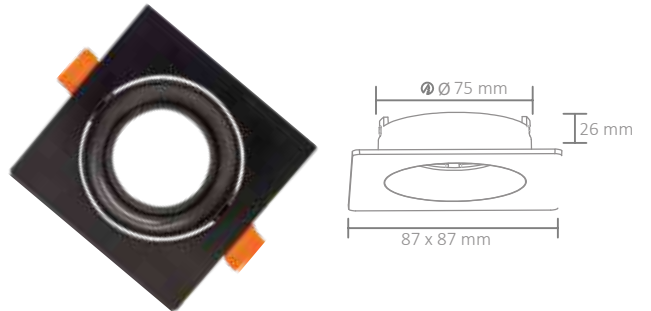

KOD CODE	KESİM Ö. CUTTING S.	KOLİ M. BOX P.	FİYAT PRICE
AH03-04081	Ø 75mm	X 100	8,50 USD

Terra serisi ürünleri ACK COB
LED - GU10 ampullerimizle
birlikte kullanabilirsiniz.

You can use Terra series
products with our ACK COB
LED - GU10 bulbs.