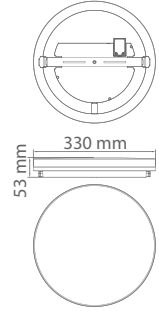

IP40

KOD CODE	WATT	CCT	LUMEN	KOLİ M. BOX P.	FİYAT PRICE
AT10-84000	36 W	3000 K	3500 lm	X 10	62,00 USD

330 mm X 330 mm X h 53 mm

Dimlenebilir
Dimmable