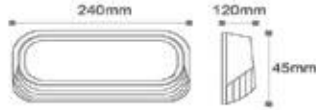

KOD CODE	WATT	CCT	LUMEN	KOLİ M. BOX P.	FİYAT PRICE
AG40-00302	10 W	3000 K	500 lm	X 8	81,00 USD

Gövde Rengi/Body Color: Siyah/Black

Pirus A