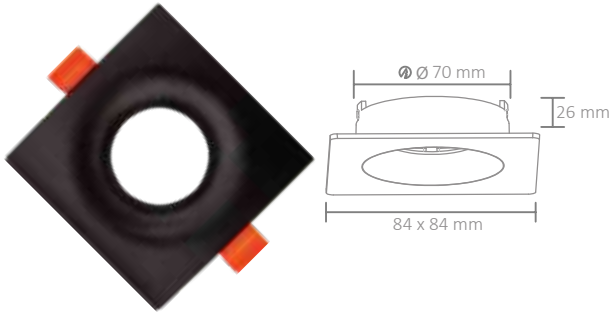

TR Terra Alüminyum Spot Armatürler  
EN Terra Aluminium Lighting Fixtures

MADE IN  
TÜRKİYE

IP20

Siyah/Black

KOD CODE	KESİM Ö. CUTTING S.	KOLİ M. BOX P.	FİYAT PRICE
AH03-04011	Ø 65mm	X 100	8,00 USD

KOD CODE	KESİM Ö. CUTTING S.	KOLİ M. BOX P.	FİYAT PRICE
AH03-04021	Ø 65mm	X 100	8,00 USD