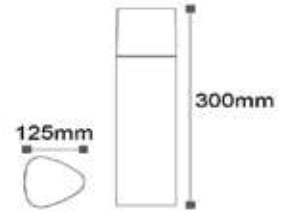

TR Hera Alüminyum Bahçe Armatürleri
EN Hera Aluminum Garden Fixtures

KOD CODE	DUY SOCKET	YÜKSEKLİK HEIGHT	MAX. WATT	KOLİ MİKTARI BOX QUANTITY	FİYAT PRICE
AG36-00062	E27	800 mm	60 W	X 4	99,00 USD

IP44 | -25°C / $+50^{\circ}\text{C}$ | X 4

KOD CODE	DUY SOCKET	YÜKSEKLİK HEIGHT	MAX. WATT	KOLİ MİKTARI BOX QUANTITY	FİYAT PRICE
AG36-00042	E27	500 mm	60 W	X 4	77,00 USD

IP44 | -25°C / $+50^{\circ}\text{C}$ | X 4

KOD CODE	DUY SOCKET	YÜKSEKLİK HEIGHT	MAX. WATT	KOLİ MİKTARI BOX QUANTITY	FİYAT PRICE
AG36-00032	E27	300 mm	60 W	X 8	56,00 USD

IP44 | -25°C / $+50^{\circ}\text{C}$ | X 8

KOD CODE	DUY SOCKET	YÜKSEKLİK HEIGHT	MAX. WATT	KOLİ MİKTARI BOX QUANTITY	FİYAT PRICE
AG36-00012	E27	250 mm	60 W	X 8	58,00 USD

IP44 | -25°C / $+50^{\circ}\text{C}$ | X 8

KOD CODE	DUY SOCKET	YÜKSEKLİK HEIGHT	MAX. WATT	KOLİ MİKTARI BOX QUANTITY	FİYAT PRICE
AG36-00002	E27	250 mm	60 W	X 8	84,00 USD

IP44 | -25°C / $+50^{\circ}\text{C}$ | X 8