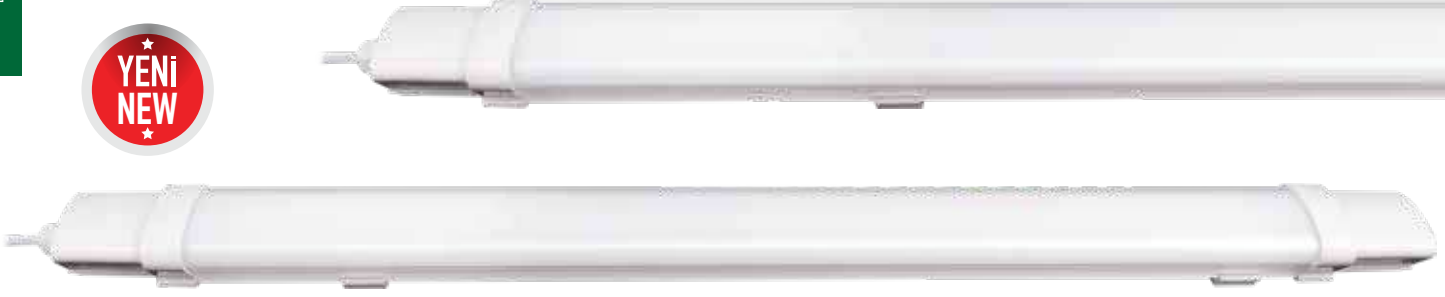

TR LED Bant Etanj Armatürler
EN LED Waterproof Lights

MADE IN
TÜRKİYE