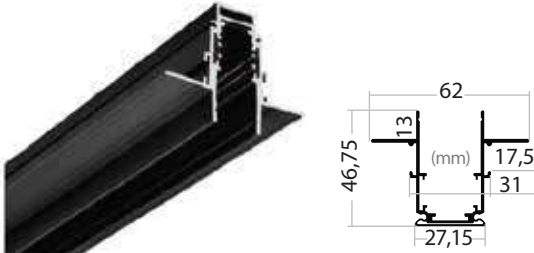

TR 48V Magnetik Raylar ve Aparatları
EN 48V Magnetic Tracklights Accessories

Siva Altı Alüminyum Ray / Recessed Aluminum Track

KOD CODE	UZUNLUK LENGHT	RENK COLOR	KOLİ M. BOX P.	FİYAT PRICE
AD40-90001	1 mt	Siyah Black	X 10	34,00 USD
AD40-90002	2 mt			68,00 USD
AD40-90003	3 mt			102,00 USD

Özel ölçüler için iletişime geçiniz / Contact for special sizes