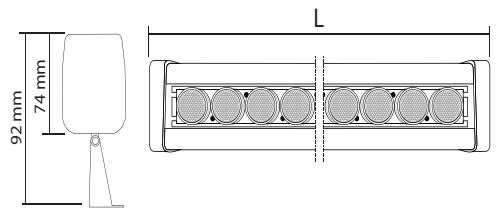

The body section is 20 micron eloksal coated on 6063 series aluminum extrusion and can ensure maximum protection for atmospheric conditions. The side covers is made of aluminum injection material with surface treatments and chrome plating and painted with electrostatic powder paint resistant to external environment. Sealing components are produced of TPV material and ensures perfect insulation. IP68 etange brass nickel cable gland, pressure equalizing drain valve preventing condensation and rubber insulated feeder cable are included in the standard product features. It can offer different light effects for facades and objects with 10-30-45 degree standard high light transmission PMMA lens and 4mm tempered glass.

MADE IN
TÜRKİYE