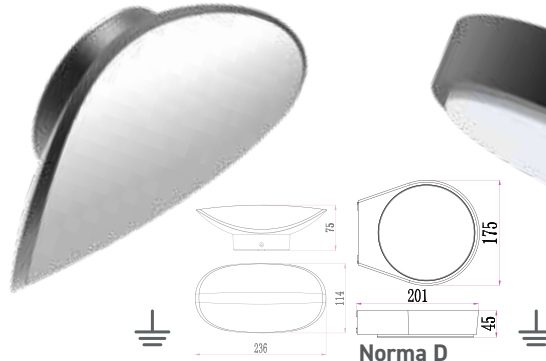

Norma D

KOD CODE	WATT	CCT	LUMEN	KOLİ M. BOX P.	FİYAT PRICE
AG40-01302	13 W	3000 K	960 lm	X 8	114,00 USD

Gövde Rengi/Body Color: Siyah/Black