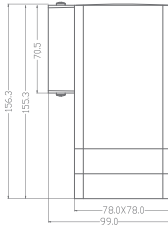

38°

IP65

KOD CODE	WATT	CCT	LUMEN	KOLİ M. BOX P.	FİYAT PRICE
AT16-10990	9 W	Seçilebilir Selectable	800 lm	X 20	28,00 USD