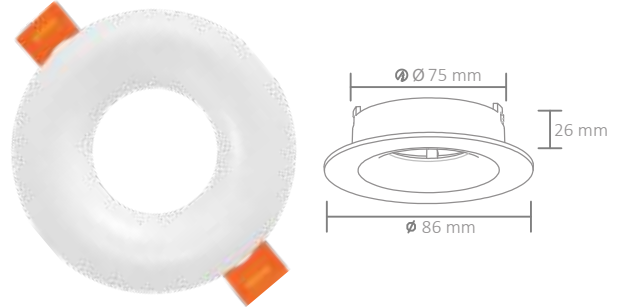

KOD CODE	KESİM Ö. CUTTING S.	KOLİ M. BOX P.	FİYAT PRICE
AH03-04050	Ø 75mm	X 100	5,50 USD