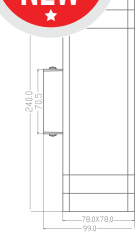

38°

IP65

KOD CODE	WATT	CCT	LUMEN	KOLİ M. BOX P.	FİYAT PRICE
AT16-11891	18 W	Seçilebilir Selectable	1600 lm	X 20	40,00 USD