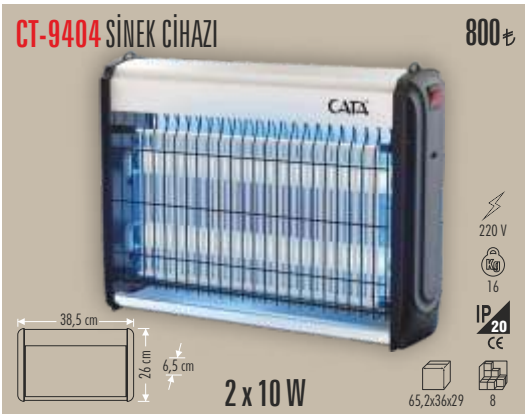

MODERN DEKORATİF SARKIT VE SİNEK CİHAZI