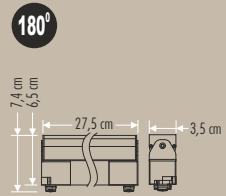

RAY VE DEKORATİF LED ARMATÜR

CT-9710 ● 1 mt
CT-9711 ● 2 mt
CT-9712 ● 3 mt

MONOFAZE RAY (%100 BAKIR)

150 ₺
300 ₺
450 ₺

CT-9772 EK PARÇASI

40 ₺

CT-9720 ● 1 mt
CT-9721 ● 2 mt
CT-9722 ● 3 mt

ALÜMİNYUM GÖVDE BAKIR KANAL

150 ₺
300 ₺
450 ₺

CT-9773 L PARÇASI

50 ₺

CT-9740 ● 1 mt
CT-9741 ● 2 mt

MONOFAZE RAY (%100 BAKIR)

80 ₺
160 ₺

CT-9742 EK PARÇASI

25 ₺

PVC GÖVDE BAKIR KANAL

CT-9743 L PARÇASI

30 ₺

CT-5395 KAMA LED ARMATÜR

700 ₺

3200 K

30 W