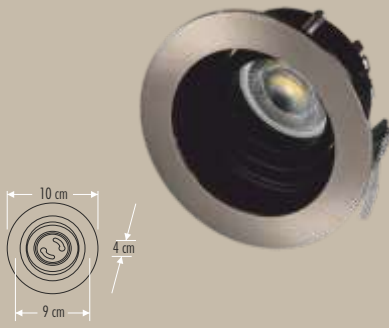

90 ₺

**CT-5222 PARS (BEYAZ-SİYAH)**

90 ₺

**CT-5227 PARS (2'Lİ BEYAZ-SİYAH)**

170 ₺

**CT-5220 PARS (SATIN-SİYAH)**

115 ₺

**CT-5225 PARS (SATIN-SİYAH)**