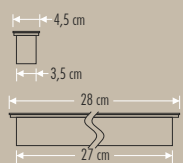

CT-5391 KATANA LED ARMATÜR

400 ₺

4000 K