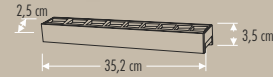

48 V  
50

CT-5815 DANTE MAGNETIC

450 ₺

24 W

2000 lm

48 V  
50

CT-5816 DANTE MAGNETIC

600 ₺