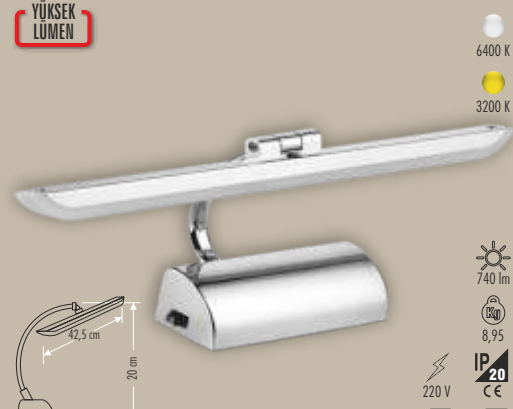

CT-5245 MANDARİN LEDLİ APLİK (KROM)

42,5 cm
20 cm
4,3 cm

10 W

500 ₺

6400 K

480 lm

5,73

IP20
CE

220 V

15000

42x34x33,5

10