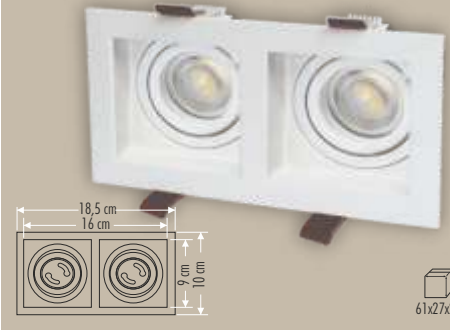

# MODERN DEKORATİF SPOT

**CT-5229 PARS (BEYAZ)**

90 ₺

**CT-5230 PARS (BEYAZ)**

90 ₺

**CT-5237 PARS (2'Lİ BEYAZ)**

170 ₺

**CT-5221 PARS (BEYAZ-SİYAH)**