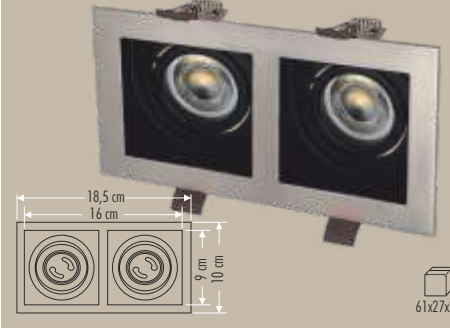

CT-5019 PARS (2'Lİ SİYAH)

225 ₺