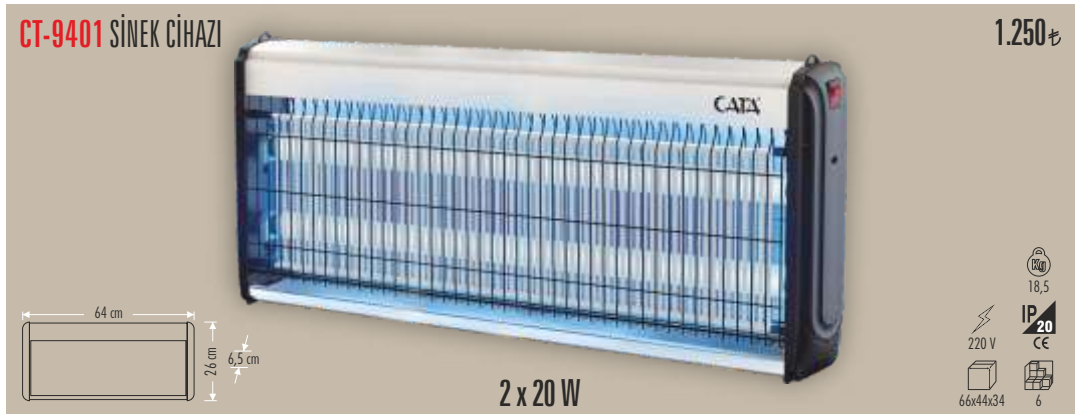

MODERN DEKORATİF SARKIT VE SİNEK CİHAZI