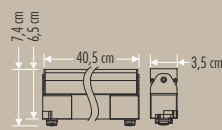

CT-5396 KAMA LED ARMATÜR

950 ₺

3200 K