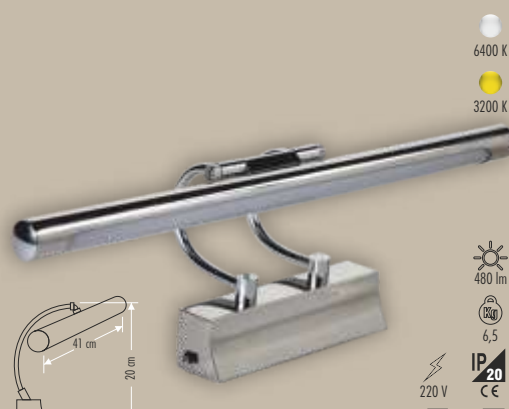

480 lm

6,5

IP20  
CE

220 V

15000

52x37x23

20

41 cm  
20 cm  
4 cm