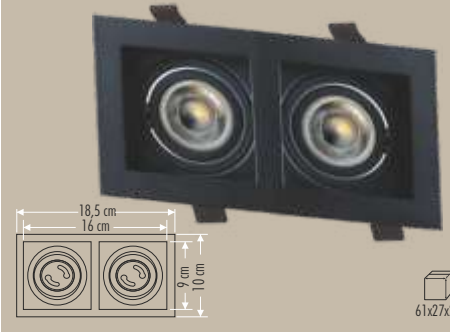

MODERN DEKORATİF SPOT

90 ₺

90 ₺

170 ₺

90 ₺

90 ₺

170 ₺

115 ₺

115 ₺

225 ₺

90 ₺

90 ₺

170 ₺

230 ₺