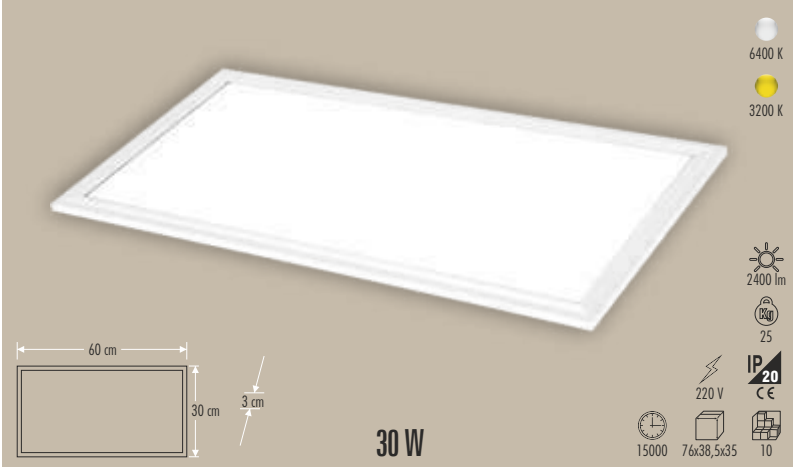

CT-9046 60 x 60 CLIP IN KASA

275 ₺