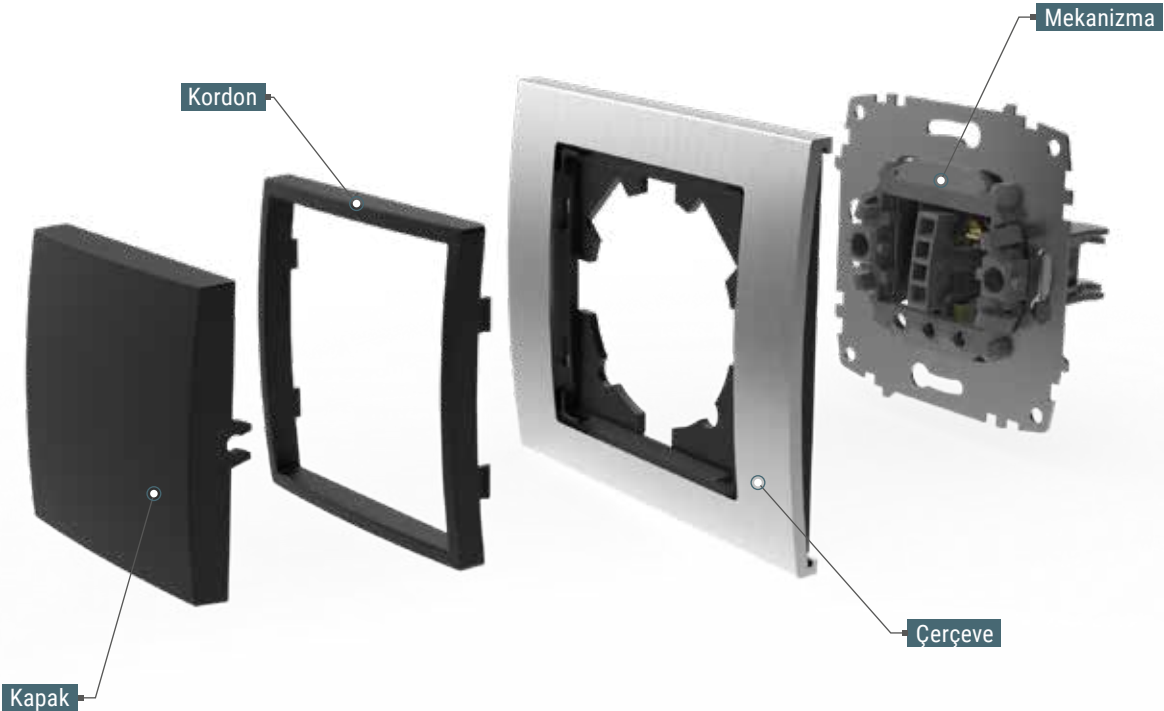

35
MAT ALTIN

* Kordonlar Zena Platin ve Arya ürünleri için geçerlidir.

Çerçeve

Kordon

Açınım Perspektif |

modaviona

*Stil ve zerafetin
mükemmel uyumu.*

Alüminyum Çerçeveler