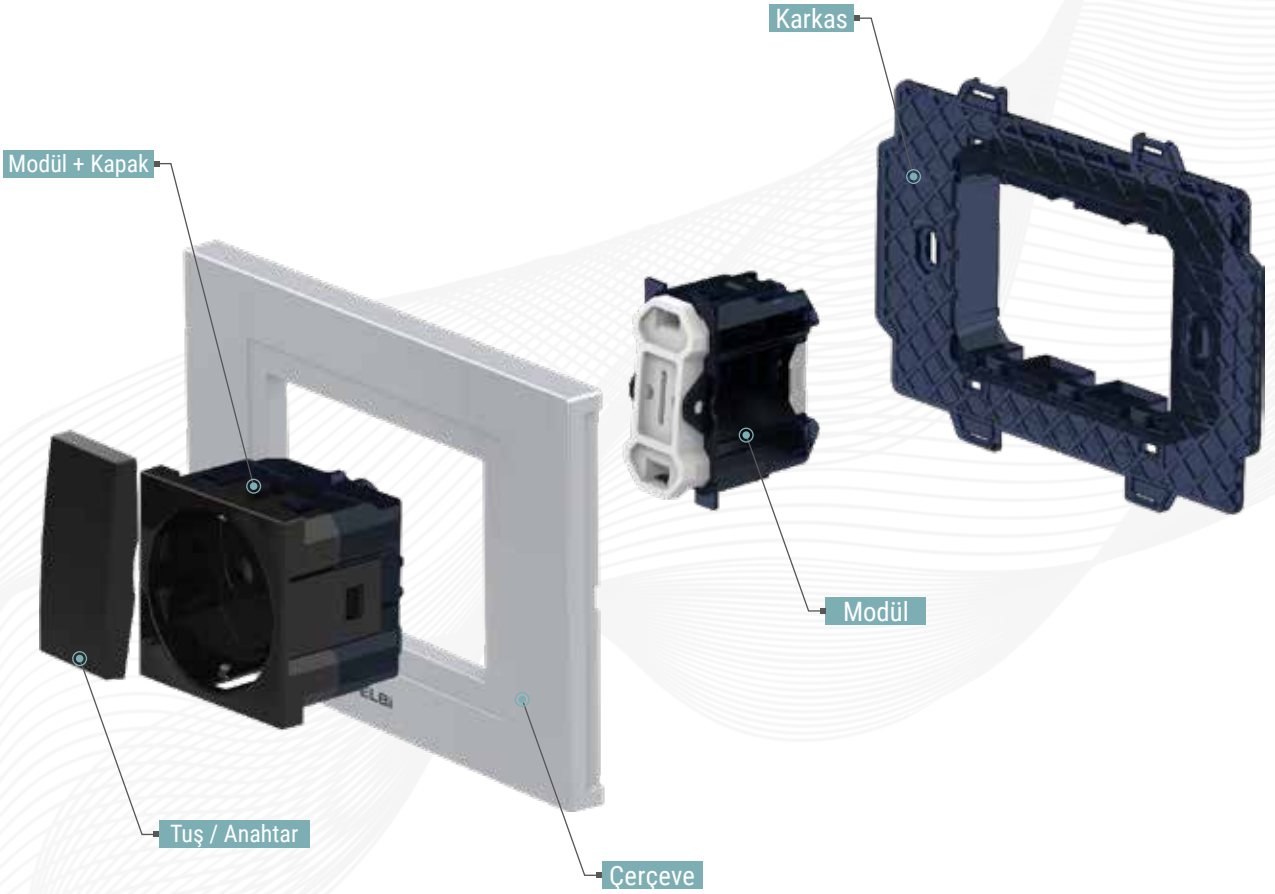

Karkas

Ürün kodu	Ürün adı	Fiyat TL	Kutudaki Adet	Kolideki Adet
611-010942-905	2M Karkas	20,70	10	320
611-010943-905	3M Karkas	22,62	10	220
611-010944-905	4M Karkas	28,50	10	160
611-010947-905	7M Karkas	39,00	10	100

* Moda kasalarımız için 72. Sayfa'ya (Tesisat Alt Yapı Ürünleri) gidiniz. →