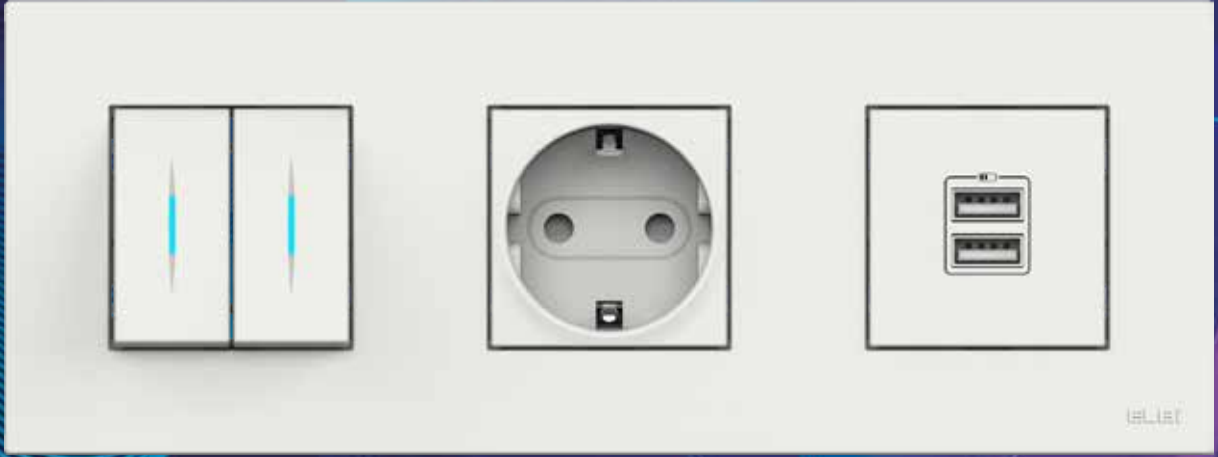

* Güç Kontrol Üniteleri RFID Energy Saverlar ile kullanıma uygundur. VRV (kuru kontak) klimalar ile kullanıma uygundur.

ELBİ

★yeni

Modern ve minimalist çizgiler,
kalite ve estetik ile buluşuyor.

VOX

Keskin Hatlar
Yalın Stil
muhteşem bir uyum