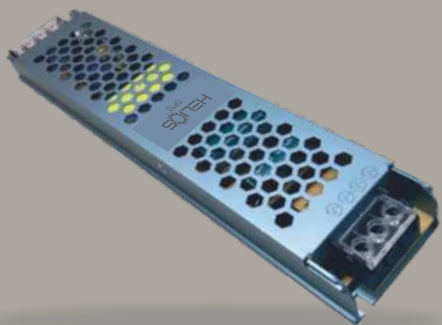

50

Ultra Plus+Slim Adaptörler

33 Amper

HS 3468

33 A - 400 W
300,00 ₺

IP 20
12 V
AC 180 - 265 V