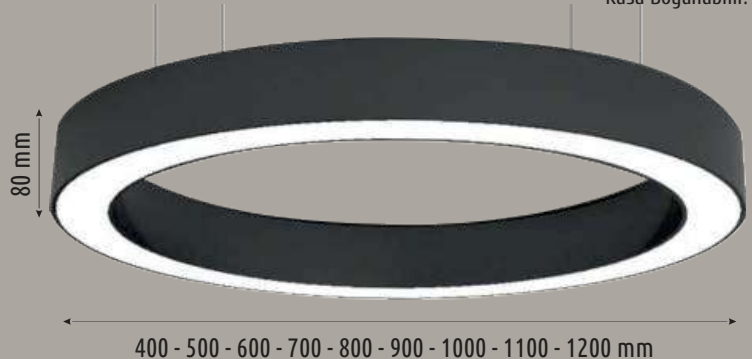

Simit Led Aydınlatma

HS 7400	40 W	4.600 Lm	40 cm	5.100,00 ₺
HS 7401	50 W	7.000 Lm	50 cm	6.600,00 ₺
HS 7402	60 W	8.400 Lm	60 cm	7.800,00 ₺
HS 7403	70 W	9.800 Lm	70 cm	9.300,00 ₺
HS 7404	80 W	11.200 Lm	80 cm	11.000,00 ₺
HS 7405	90 W	12.500 Lm	90 cm	12.000,00 ₺
HS 7406	100 W	14.000 Lm	100 cm	13.000,00 ₺

OSRAM
TRIDONIC

YERLİ ÜRETİM

2700K
3000K
4000K
6000K
IP 54

İstenilen Renkte Kasa Boyanabilir.