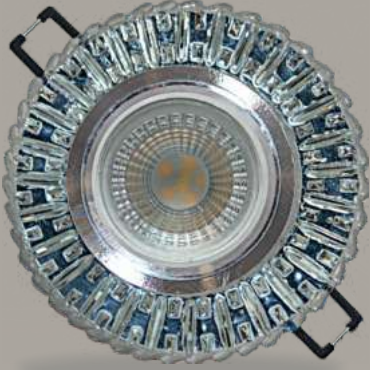

Krom - Şeffaf
IP 20
GU10
MR16

50

Cam Spot Kasa - Nida

HS 1819

100,00 ₺

Krom - Şeffaf
IP 20
GU10
MR16

100

Cam Spot Kasa - Omay