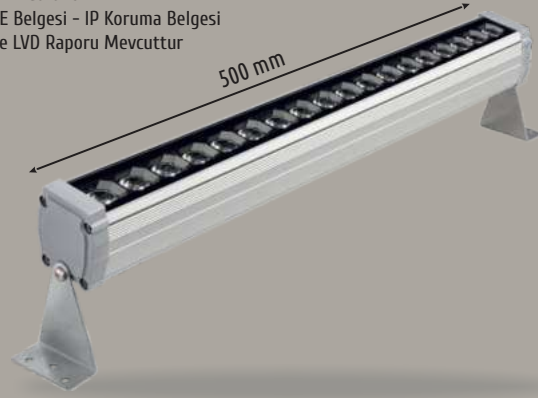

EPISTAR

50 cm 18 Led Sıva Üstü Duvar Boyama

HS 6604

18 W
2.250,00 ₺ RGB : 2.800,00 ₺

YERLİ ÜRETİM

IP67

IP 67
2 Yıl Garanti
CE Belgesi - IP Koruma Belgesi
ve LVD Raporu Mevcuttur