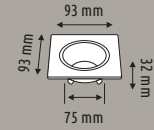

Tekli Kare Dekoratif Kasa PC

HS 1442

75,00 ₺

IP 20

**BEYAZ KASA
GOLD**

50

İkili Kare Dekoratif Kasa PC

HS 1443

150,00 ₺

IP 20

**BEYAZ KASA
GOLD**

30

Tekli Kare Dekoratif Kasa PC

HS 1444

75,00 ₺

IP 20

**SİYAH KASA
KROM**

50

İkili Kare Dekoratif Kasa PC

HS 1445

150,00 ₺

IP 20

**SİYAH KASA
KROM**

30

Tekli Kare Dekoratif Kasa PC

HS 1446

75,00 ₺

IP 20

**SİYAH KASA
GOLD**

50

İkili Kare Dekoratif Kasa PC

HS 1447

150,00 ₺

IP 20

**SİYAH KASA
GOLD**

30

Tekli Kare Dekoratif Kasa PC

HS 1454

75,00 ₺

IP 20

**GOLD KASA
KROM**

50

İkili Kare Dekoratif Kasa PC

HS 1455

150,00 ₺

IP 20

**GOLD KASA
KROM**

30