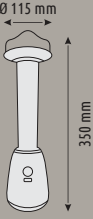

YENİ

24

54 Ledli Şarj Edilebilir Işıldak

HS 5202

12 W
1.100,00 ₺

6400K
840 Lm
IP 20
Işık Açısı 360°
Lityum Batarya

Dimlenebilir