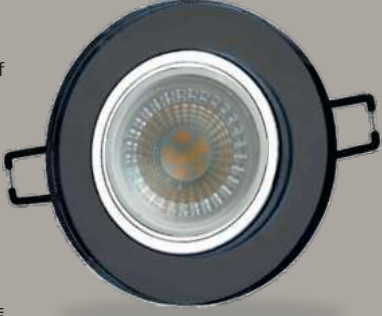

SİYAH KASA GOLD

50

Kasa ve Reflektörlerde Alternatif Renk Seçenekleri Mevcuttur.

Cam Spot Kasa - Akel

HS 1860

80,00 ₺

Krom - Şeffaf
IP 20
GU10
MR16

100