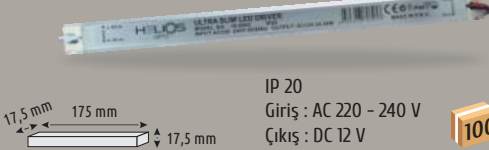

50

İnce Kasa Adaptörler

Süper Slim

3 Amper

HS 3400

3 A - 35 W
140,00 ₺