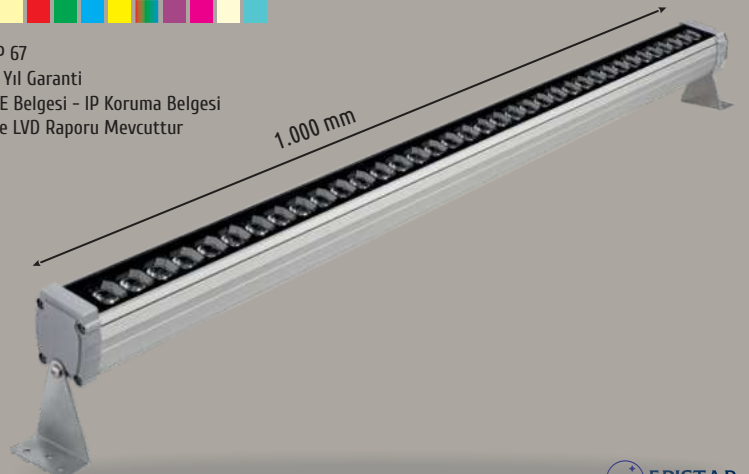

EPISTAR

100 cm 36 Led Sıva Üstü Duvar Boyama

HS 6606

36 W
3.750,00 ₺ RGB : 4.400,00 ₺

YERLİ ÜRETİM

IP67

IP 67
2 Yıl Garanti
CE Belgesi - IP Koruma Belgesi
ve LVD Raporu Mevcuttur