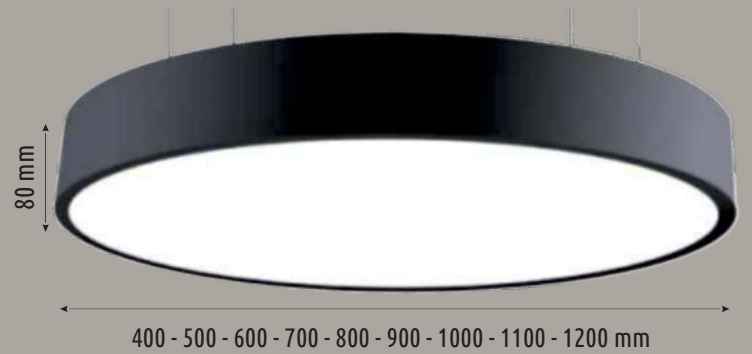

100 cm 144 Led Linear

HS 7143

36 W
2.720,00 ₺

2700K
3000K
4000K
6000K
4.790 Lm
IP 20

YERLİ ÜRETİM

OSRAM TRIDONIC

SİYAH KASA

BEVAZ KASA

İstenilen Renkte Kasa Boyanabilir.
CE Belgesi ve LVD Raporu Mevcuttur.
Fiyatlara Askı Aparatları Dahildir.

50 mm 100 mm 80 mm

120 cm 172 Led Linear

HS 7144

44 W
3.300,00 ₺

2700K
3000K
4000K
6000K
5.750 Lm
IP 20

YERLİ ÜRETİM

OSRAM TRIDONIC

SİYAH KASA

BEVAZ KASA

İstenilen Renkte Kasa Boyanabilir.
CE Belgesi ve LVD Raporu Mevcuttur.
Fiyatlara Askı Aparatları Dahildir.

50 mm 120 mm 80 mm

150 cm 216 Led Linear

HS 7145

54 W
3.860,00 ₺

2700K
3000K
4000K
6000K
7.185 Lm
IP 20

YERLİ ÜRETİM

OSRAM TRIDONIC

SİYAH KASA

BEVAZ KASA

İstenilen Renkte Kasa Boyanabilir.
CE Belgesi ve LVD Raporu Mevcuttur.
Fiyatlara Askı Aparatları Dahildir.

50 mm 150 mm 80 mm

200 cm 288 Led Linear

HS 7146

72 W
4.700,00 ₺

2700K
3000K
4000K
6000K
9.580 Lm
IP 20

YERLİ ÜRETİM

OSRAM TRIDONIC

SİYAH KASA

BEVAZ KASA

İstenilen Renkte Kasa Boyanabilir.
CE Belgesi ve LVD Raporu Mevcuttur.
Fiyatlara Askı Aparatları Dahildir.

50 mm 200 mm 80 mm

Davul Led Aydınlatma

HS 7200	22 W	3.000 Lm	40 cm	4.800,00 ₺
HS 7201	35 W	4.900 Lm	50 cm	6.700,00 ₺
HS 7202	50 W	7.000 Lm	60 cm	7.700,00 ₺
HS 7203	69 W	9.600 Lm	70 cm	10.500,00 ₺
HS 7204	89 W	12.400 Lm	80 cm	12.300,00 ₺
HS 7205	113 W	15.750 Lm	90 cm	14.600,00 ₺
HS 7206	140 W	19.600 Lm	100 cm	19.500,00 ₺

OSRAM
TRIDONIC

YERLİ ÜRETİM

2700K
3000K
4000K
6000K
IP 54

İstenilen Renkte Kasa Boyanabilir.