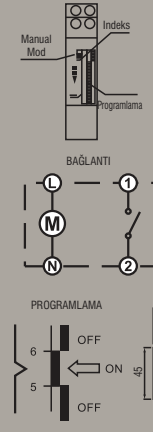

50

W Otomat Tipi Zaman Rölesi

REZERVELİ

HS 4202

3500 W

16.00 $

1x16A
IP 20
220 V