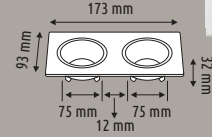

Tekli Kare Dekoratif Kasa PC

HS 1442

75,00 ₺

IP 20

**BEYAZ KASA
GOLD**

50

İkili Kare Dekoratif Kasa PC

HS 1443

150,00 ₺

IP 20

**BEYAZ KASA
GOLD**

30

Tekli Kare Dekoratif Kasa PC

HS 1444

75,00 ₺

IP 20

**SİYAH KASA
KROM**

50

İkili Kare Dekoratif Kasa PC

HS 1445

150,00 ₺

IP 20

**SİYAH KASA
KROM**

30

Tekli Kare Dekoratif Kasa PC

HS 1446

75,00 ₺

IP 20

**SİYAH KASA
GOLD**

50

İkili Kare Dekoratif Kasa PC

HS 1447

150,00 ₺

IP 20

**SİYAH KASA
GOLD**

30

Tekli Kare Dekoratif Kasa PC

HS 1454

75,00 ₺

IP 20

**GOLD KASA
KROM**

50

İkili Kare Dekoratif Kasa PC

HS 1455

150,00 ₺

IP 20

**GOLD KASA
KROM**

30