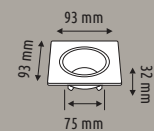

150,00 ₺

IP 20

**SİYAH KASA
GOLD**

30

Tekli Kare Dekoratif Kasa PC

HS 1454

75,00 ₺

IP 20