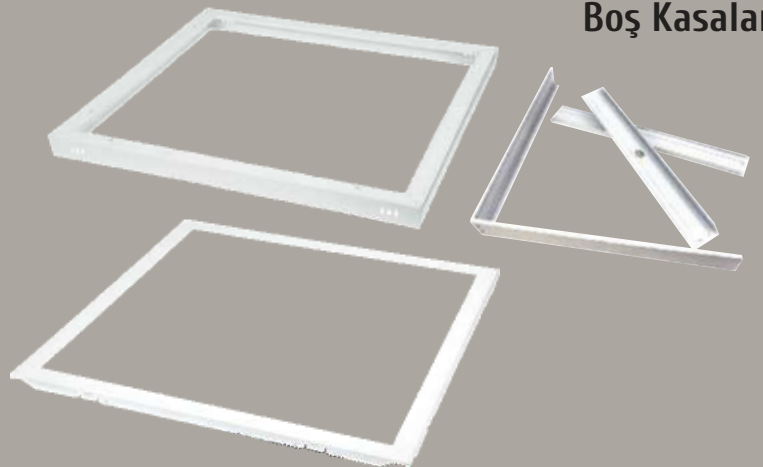

Kasa Fiyatları	Sıva Üstü Demonte	Clip-in	Yekpare	
HS 1050	30x30	155,00 ₺	130,00 ₺	145,00 ₺
HS 1051	30x60	175,00 ₺	145,00 ₺	280,00 ₺
HS 1052	60x60	225,00 ₺	165,00 ₺	335,00 ₺
HS 1053	30x120	350,00 ₺	225,00 ₺	440,00 ₺

Boş Kasalar