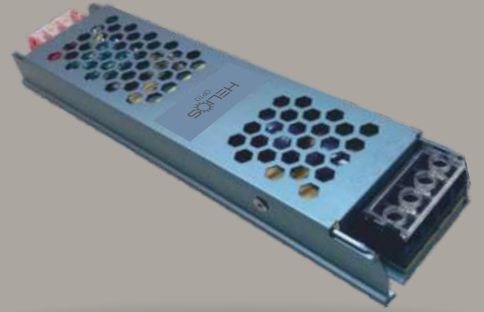

IP 20
12 V
AC 180 - 265 V

50

Ultra Plus+Slim Adaptörler

25 Amper

HS 3466

25 A - 300 W
285,00 ₺

IP 20
12 V
AC 180 - 265 V

50