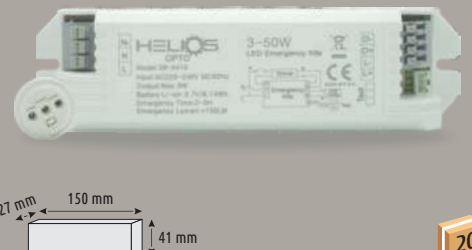

Ultra Plus+Slim Adaptörler

5 Amper

HS 3461

5 A - 60 W
125,00 ₺

IP 20
12 V
AC 180 - 265 V

120

Ultra Plus+Slim Adaptörler

10 Amper

HS 3462

10 A - 100 W
210,00 ₺

IP 20
12 V
AC 180 - 265 V

100

Ultra Plus+Slim Adaptörler

12,5 Amper

HS 3463

12,5 A - 150 W
245,00 ₺

IP 20
12 V
AC 180 - 265 V

80

Ultra Plus+Slim Adaptörler

16,5 Amper

HS 3464

16,5 A - 200 W
260,00 ₺

IP 20
12 V
AC 180 - 265 V

80

Ultra Plus+Slim Adaptörler

21 Amper

HS 3465

21 A - 250 W
275,00 ₺

IP 20
12 V
AC 180 - 265 V

50

Ultra Plus+Slim Adaptörler

25 Amper

HS 3466

25 A - 300 W
285,00 ₺

IP 20
12 V
AC 180 - 265 V

50

Ultra Plus+Slim Adaptörler

33 Amper

HS 3468

33 A - 400 W
300,00 ₺

IP 20
12 V
AC 180 - 265 V

50

İnce Kasa Adaptörler

Süper Slim

3 Amper

HS 3400

3 A - 35 W
140,00 ₺

100

İnce Kasa Adaptörler

Süper Slim

5 Amper

HS 3401

5 A - 60 W
200,00 ₺

100

Acil Aydınlatma Driver'ı

Kolay Montaj

HS 3422

270,00 ₺

IP 20
75-200 V
3W-54W arası
1-3 Saat Çalışma Süresi

20