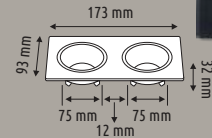

Tekli Kare Dekoratif Kasa PC

HS 1442

75,00 ₺

IP 20

**BEYAZ KASA
GOLD**

50

İkili Kare Dekoratif Kasa PC

HS 1443

150,00 ₺

IP 20

**BEYAZ KASA
GOLD**

30

Tekli Kare Dekoratif Kasa PC

HS 1444

75,00 ₺

IP 20

**SİYAH KASA
KROM**

50

İkili Kare Dekoratif Kasa PC

HS 1445

150,00 ₺

IP 20

**SİYAH KASA
KROM**

30

Tekli Kare Dekoratif Kasa PC

HS 1446

75,00 ₺

IP 20

**SİYAH KASA
GOLD**

50

İkili Kare Dekoratif Kasa PC

HS 1447

150,00 ₺

IP 20

**SİYAH KASA
GOLD**

30

Tekli Kare Dekoratif Kasa PC

HS 1454

75,00 ₺

IP 20

**GOLD KASA
KROM**

50

İkili Kare Dekoratif Kasa PC

HS 1455

150,00 ₺

IP 20

**GOLD KASA
KROM**

30