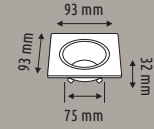

Tekli Kare Dekoratif Kasa PC

HS 1442

75,00 ₺

IP 20