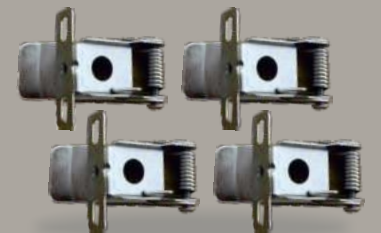

Alçıpan Yay Takımı (4'lü)

HS 1049

140,00 ₺

IP 20

Kasa Fiyatları	Sıva Üstü Demonte	Clip-in	Yekpare	
HS 1050	30x30	155,00 ₺	130,00 ₺	145,00 ₺
HS 1051	30x60	175,00 ₺	145,00 ₺	280,00 ₺
HS 1052	60x60	225,00 ₺	165,00 ₺	335,00 ₺
HS 1053	30x120	350,00 ₺	225,00 ₺	440,00 ₺