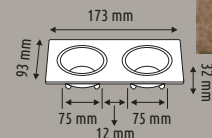

**GOLD KASA
KROM**

50

İkili Kare Dekoratif Kasa PC

HS 1455

150,00 ₺

IP 20

**GOLD KASA
KROM**

30