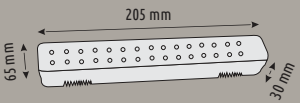

Elektrik kesintilerinde otomatik devreye girer.
Dahili Şarj Kablosu Li-ion değiştirilebilir pil