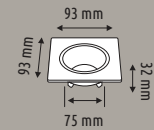

Tekli Kare Dekoratif Kasa PC

HS 1442

75,00 ₺

IP 20

**BEYAZ KASA
GOLD**

50

İkili Kare Dekoratif Kasa PC

HS 1443

150,00 ₺

IP 20

**BEYAZ KASA
GOLD**

30

Tekli Kare Dekoratif Kasa PC

HS 1444

75,00 ₺

IP 20

**SİYAH KASA
KROM**

50

İkili Kare Dekoratif Kasa PC

HS 1445

150,00 ₺

IP 20

**SİYAH KASA
KROM**

30

Tekli Kare Dekoratif Kasa PC

HS 1446

75,00 ₺

IP 20

**SİYAH KASA
GOLD**

50

İkili Kare Dekoratif Kasa PC

HS 1447

150,00 ₺

IP 20

**SİYAH KASA
GOLD**

30

Tekli Kare Dekoratif Kasa PC

HS 1454

75,00 ₺

IP 20

**GOLD KASA
KROM**

50

İkili Kare Dekoratif Kasa PC

HS 1455

150,00 ₺

IP 20

**GOLD KASA
KROM**

30