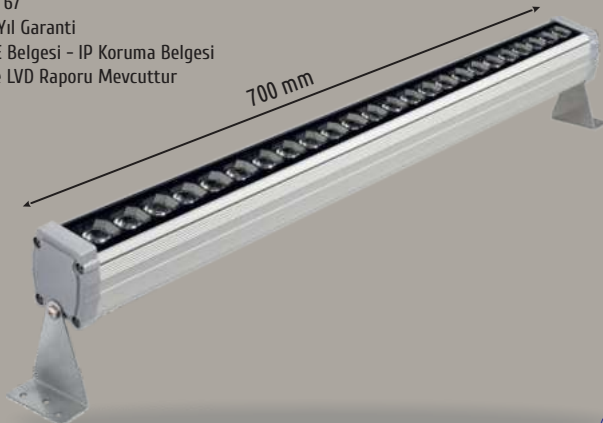

EPISTAR

70 cm 24 Led Sıva Üstü Duvar Boyama

HS 6605

24 W
2.800,00 ₺ RGB : 3.500,00 ₺

YERLİ ÜRETİM

IP67

IP 67
2 Yıl Garanti
CE Belgesi - IP Koruma Belgesi
ve LVD Raporu Mevcuttur