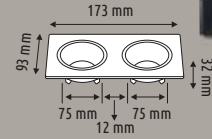

Tekli Kare Dekoratif Kasa PC

HS 1442

75,00 ₺

IP 20

**BEYAZ KASA
GOLD**

50

İkili Kare Dekoratif Kasa PC

HS 1443

150,00 ₺

IP 20

**BEYAZ KASA
GOLD**

30

Tekli Kare Dekoratif Kasa PC

HS 1444

75,00 ₺

IP 20

**SİYAH KASA
KROM**

50

İkili Kare Dekoratif Kasa PC

HS 1445

150,00 ₺

IP 20

**SİYAH KASA
KROM**

30

Tekli Kare Dekoratif Kasa PC

HS 1446

75,00 ₺

IP 20

**SİYAH KASA
GOLD**

50

İkili Kare Dekoratif Kasa PC

HS 1447

150,00 ₺

IP 20

**SİYAH KASA
GOLD**

30

Tekli Kare Dekoratif Kasa PC

HS 1454

75,00 ₺

IP 20

**GOLD KASA
KROM**

50

İkili Kare Dekoratif Kasa PC

HS 1455

150,00 ₺

IP 20

**GOLD KASA
KROM**

30