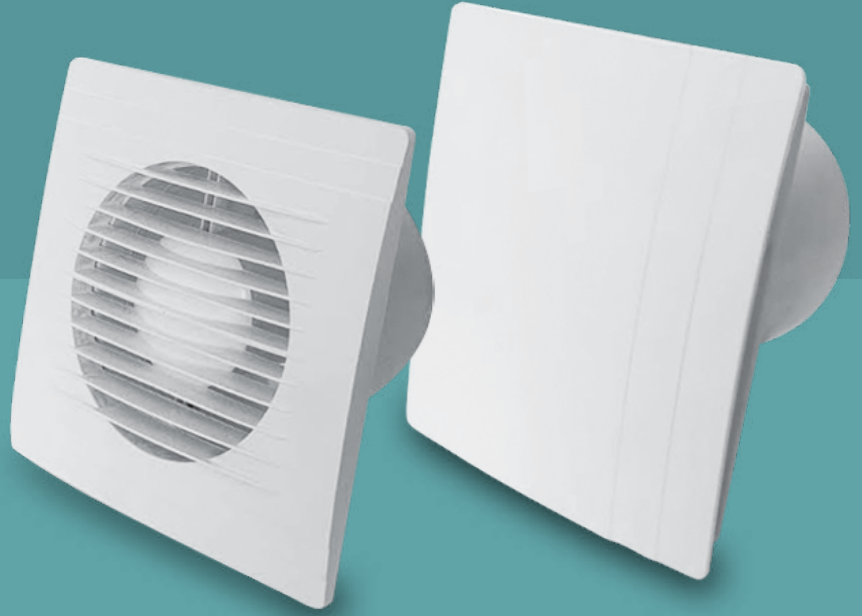

32 008 001 650 08006

32 008 001 650 08007

32 008 001 650 08008

32 008 001 650 08009

32 008 001 650 08010

Kod	Ürün Adı	Renk	Amb.Ad.	Koli Ad.	Fiyat (₺)
32 008 001 650 08000	8W Exit Acil Yönlendirme Tavan - Duvara Montaj	6500K	2	24	519,00
32 008 001 650 08100	8W Exit Acil Yönlendirme Zincirle Montaj	6500K	2	24	519,00
32 008 001 650 08xxx	8W Exit Acil Yönlendirme Özel Yön Etiketli	6500K	2	24	539,00
32 000 000 000 08020	Acil Durum Yönlendirme Sıva Altı Aparatı	Beyaz	1	-	79,00