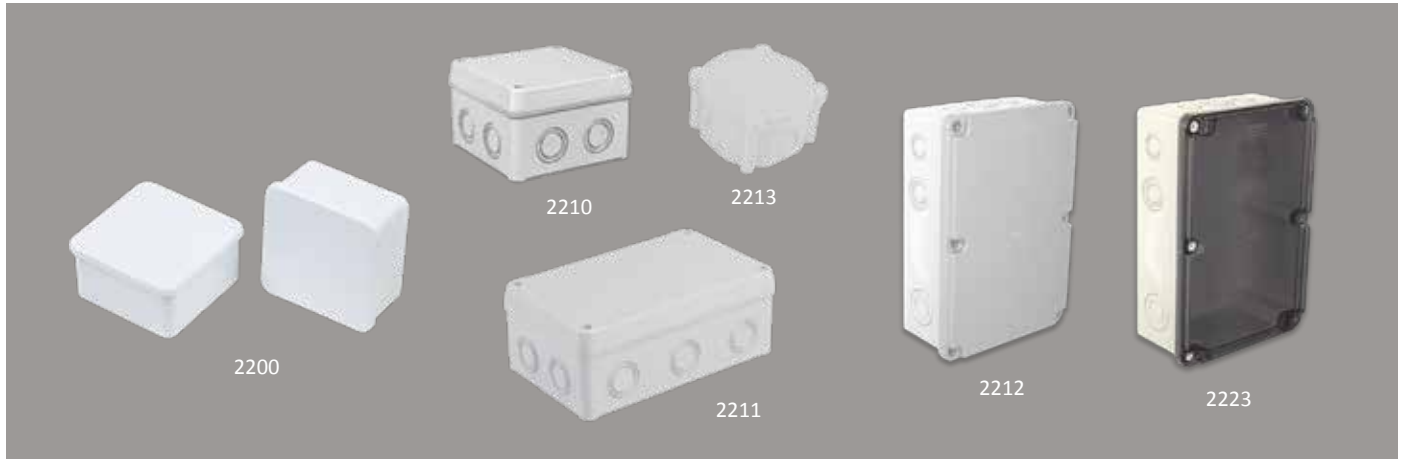

TERMOPLASTİK BUATLAR (H. FREE) IP54

Kod	Ürün Adı	Amb.Ad.	Koli	Fiyat (₺)
55 400 111 130 2210	110X110X70 8 Çıkışlı Contalı Termoplastik Buat	10	100	32,00
55 400 111 830 2211	110X180X70 10 Çıkışlı Contalı Termoplastik Buat	6	60	56,00
55 400 182 130 2212	180X270X100 14 Çıkışlı Contalı Termoplastik Buat	2	24	119,00
55 400 182 130 2223	180X270X100 14 Çıkışlı Contalı Termoplastik Buat (Şeffaf Kapaklı)	2	24	129,00
55 400 009 030 2213	Çap 90 4 Çıkışlı Termoplastik Buat	24	240	17,00
54 000 858 510 2200	85X85X48 Kare Antigron Buat	16	192	16,00