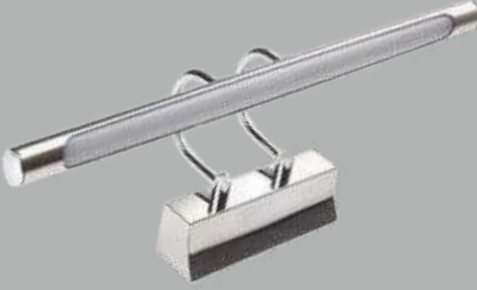

DEKORATİF LED APLİK
MX-4024