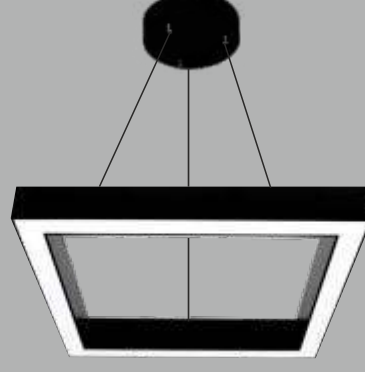

SIVA ÜSTÜ KARE LED LINEAR ARMATÜR MX-5026

CE

70W
195.00$

Rozans
18.00$

3000K 4000K 6500K

KASA RENGİ

BEYAZ SIYAH

220V 7000lm

50000H IP20