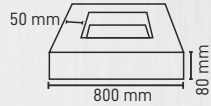

CE

95W
265.00$

Rozans
18.00$

3000K 4000K 6500K

KASA RENGİ

BEYAZ SIYAH

220V 9500lm

50000H IP20