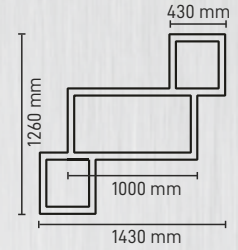

3000K 4000K 6500K

170W

685.00$

KASA RENGİ

BEYAZ SIYAH

220V 17000lm

50000H