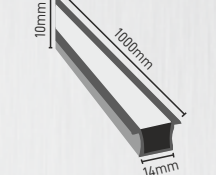

15W
19.50\$

ALÜMİNYUM LED BAR
MX-3048

CE

15W
16.50\$

ALÜMİNYUM LED BAR ARMATÜR
MX-3050

CE

30W

37.00\$