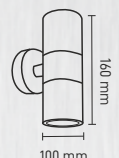

CE

6W
18.00$

CE

2x3W
27.50$

CE

15.40$

CE

6W
9.00$

CE

9.00$

CE

6.30$

ÇİFT YÖNLÜ SİLİNDİR APLİK
MX-2072 SATEN

CE

21.00$