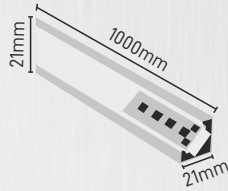

CE

15W

19.50$

3000K 4000K 6500K

24V 1300lm

30000H IP20