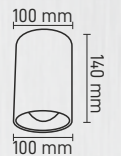

BEYAZ SIYAH GOLD

SİLİNDİR DEKORATİF ARMATÜR
MX-4070

CE

18.20\$

KASA RENGİ

BEYAZ SIYAH GOLD

REFLEKTÖR RENGİ

BEYAZ SIYAH GOLD