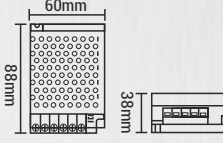

CE

40W

4.90$

⚡ Giriş : 220 V AC
Çıkış : 12 V DC

100Ad. IP20

3 ÇİPLİ LED İLE 3 MT KULLANILIR.