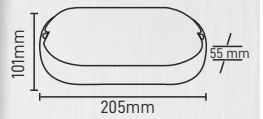

15000H IP65 TURKEY

SIVA ÜSTÜ LED APLİK
MX-6102

15W

6.30\$

3000K 4000K 6500K

48Ad. 220V 1500lm

15000H IP65 TURKEY

SIVA ÜSTÜ LED GLOP
MX-6104