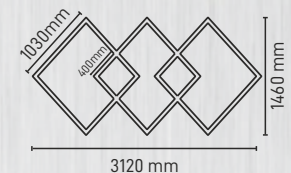

3000K 4000K 6500K

350W

1.390$

KASA RENGİ

BEYAZ SIYAH

220V 35000lm

50000H