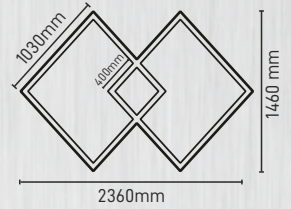

3000K 4000K 6500K

220W

950.00$

KASA RENGİ

BEYAZ SIYAH

220V 22000lm

50000H