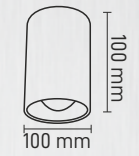

BEYAZ SIYAH GOLD

SİLİNDİR DEKORATİF ARMATÜR
MX-4268

CE

13.30\$

KASA RENGİ

BEYAZ SIYAH GOLD

SİLİNDİR DEKORATİF ARMATÜR
MX-4270

CE