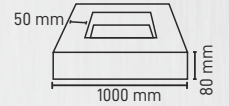

CE

115W
335.00$

Rozans
18.00$

3000K 4000K 6500K

KASA RENGİ

BEYAZ SIYAH

220V 11500lm

50000H IP20