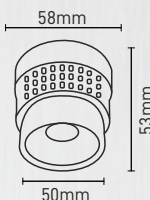

15000H

IP20

GU-10