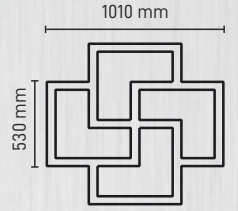

3000K 4000K 6500K

185W

730.00$

KASA RENGİ

BEYAZ SIYAH

220V 18500lm

50000H