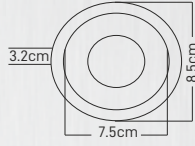

2.15$

Duy Kutu İçindedir.

100Ad.

GU-10