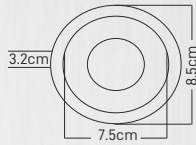

CE

SIVA ALTI MODERN DEKORATİF SPOT
MX-2004 **SİYAH-PLATİN**

2.70$

Duy Kutu İçindedir.

100Ad.

GU-10