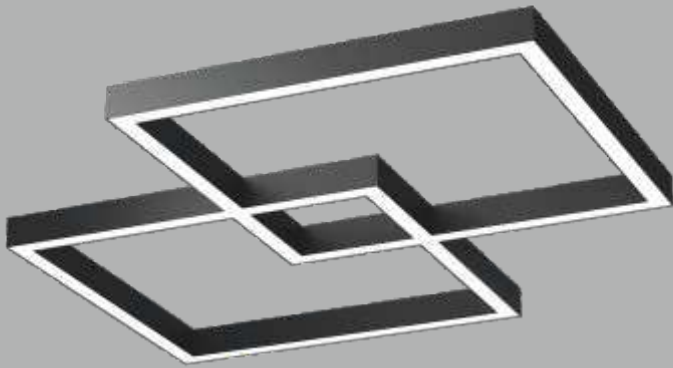

KASA RENGİ

BEYAZ SIYAH

220V 17000lm

50000H

SIVA ÜSTÜ LED AMONG LINEAR ARMATÜR
MX-5203

3000K 4000K 6500K

220W

950.00\$