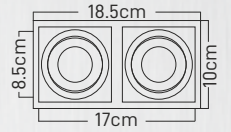

SIVA ALTI MODERN DEKORATİF SPOT
MX-2052 SİYAH-SİYAH

2.80$

Duy Kutu İçindedir.

100Ad.

GU-10

CE

PC
KASA

SIVA ALTI MODERN DEKORATİF SPOT
MX-2054 SİYAH-SİYAH

5.60$

Duy Kutu İçindedir.

100Ad.

GU-10

CE

PC
KASA

SIVA ALTI MODERN DEKORATİF SPOT
MX-2056 BEYAZ-BEYAZ

2.80$

Duy Kutu İçindedir.

100Ad.

GU-10

CE

PC
KASA

SIVA ALTI MODERN DEKORATİF SPOT
MX-2058 BEYAZ-BEYAZ

5.60$

Duy Kutu İçindedir.

100Ad.

GU-10

CE

PC
KASA

GU-10 LED ARMATÜR
MX-2100

12W

10.00$

3000K

4000K

6500K

100Ad.

220V

1100lm

15000H

IP20

GU-10

CE