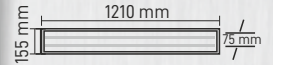

YENİ ÜRÜN
3 YIL GARANTİ