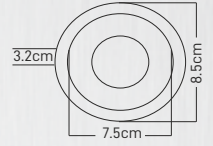

CE

SIVA ALTI MODERN DEKORATİF SPOT
MX-2002 **SİYAH-GOLD**

2.70$

Duy Kutu İçindedir.

100Ad.

GU-10