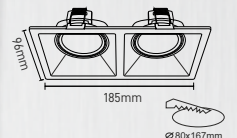

SIVA ALTI MODERN DEKORATİF SPOT
MX-2106

4.40$

Duy Kutu İçindedir.

50Ad. IP20

GU-10