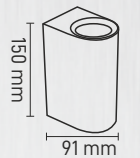

CE

6W
18.00$

CE

2x3W
27.50$

CE

15.40$

CE

6W
9.00$

CE

9.00$

CE

6.30$

ÇİFT YÖNLÜ SİLİNDİR APLİK
MX-2072 SATEN

CE

21.00$