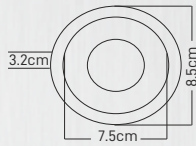

CE

SIVA ALTI MODERN DEKORATİF SPOT
MX-2008 **BEYAZ-GOLD**

2.70$

Duy Kutu İçindedir.

100Ad.

GU-10