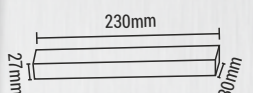

CE

40W

4.90$

⚡ Giriş : 220 V AC
Çıkış : 12 V DC

100Ad. IP20

3 ÇİPLİ LED İLE 3 MT KULLANILIR.

**5A SLIM KASA ADAPTÖR
MX-3022**

CE

60W

6.50$

⚡ Giriş : 220 V AC
Çıkış : 12 V DC

50Ad. IP20

3 ÇİPLİ LED İLE 5 MT KULLANILIR.

CE

120W

9.00$

⚡ Giriş : 220 V AC
Çıkış : 12 V DC

40Ad. IP20

3 ÇİPLİ LED İLE 10 MT KULLANILIR.

**12.5A SLIM KASA ADAPTÖR
MX-3026**

CE

150W

10.50$

⚡ Giriş : 220 V AC
Çıkış : 12 V DC

40Ad. IP20

3 ÇİPLİ LED İLE 12 MT KULLANILIR.

**16.5A SLIM KASA ADAPTÖR
MX-3028**

CE

200W

12.60$

⚡ Giriş : 220 V AC
Çıkış : 12 V DC

40Ad. IP20

3 ÇİPLİ LED İLE 16 MT KULLANILIR.

**20A SLIM KASA ADAPTÖR
MX-3030**

CE

240W

14.70$

⚡ Giriş : 220 V AC
Çıkış : 12 V DC

30Ad. IP20

3 ÇİPLİ LED İLE 20 MT KULLANILIR.

**30A SLIM KASA ADAPTÖR
MX-3032**

CE

360W

16.00$

⚡ Giriş : 220 V AC
Çıkış : 12 V DC

30Ad. IP20

3 ÇİPLİ LED İLE 30 MT KULLANILIR.

CE

3-50W

12.00$

100Ad. IP20 220V AC
1-3 SAAT ÇALIŞMA SÜRESİ