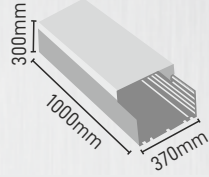

CE

30W

37.00$

3000K 4000K 6500K

24V 2800lm

30000H IP20