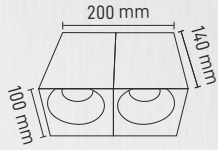

CE

36.50$

KASA RENGİ

BEYAZ SIYAH GOLD