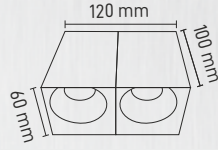

DEKORATİF ARMATÜR
MX-4156

CE

17.50\$

KASA RENGİ

BEYAZ SIYAH GOLD

DEKORATİF ARMATÜR
MX-4160

CE

34.00\$