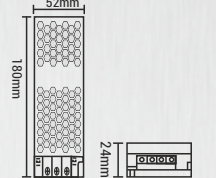

CE

150W

10.50\$

⚡ Giriş : 220 V AC
Çıkış : 12 V DC

40Ad. IP20

3 ÇİPLİ LED İLE 12 MT KULLANILIR.

**16.5A SLIM KASA ADAPTÖR
MX-3028**

CE