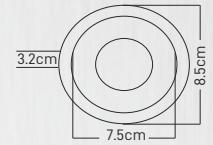

CE

SIVA ALTI MODERN DEKORATİF SPOT
MX-2006 **SİYAH-ROSE**

2.50$

Duy Kutu İçindedir.

100Ad.

GU-10