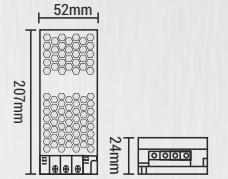

CE

240W

14.70$

⚡ Giriş : 220 V AC
Çıkış : 12 V DC

30Ad. IP20

3 ÇİPLİ LED İLE 20 MT KULLANILIR.