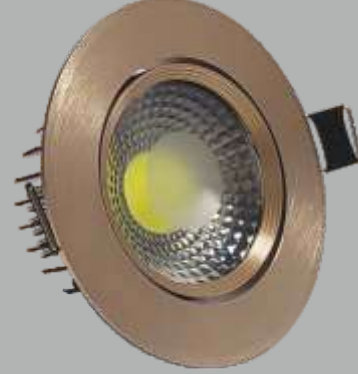

6.30\$

ÇİFT YÖNLÜ SİLİNDİR APLİK
MX-2072 SATEN

CE

21.00\$

**COB LED SATEN KASA
MX-2074**

CE

**5W
4.50\$**

**COB LED BRONZ KASA
MX-2075**