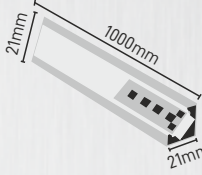

CE

15W
19.50$