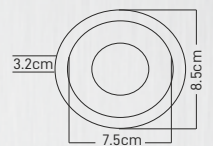

CE

SIVA ALTI MODERN DEKORATİF SPOT
MX-2010 **BEYAZ-PLATİN**

2.70$

Duy Kutu İçindedir.

100Ad.

GU-10