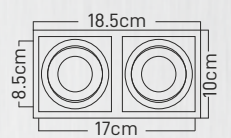

CE

PC
KASA

SIVA ALTI MODERN DEKORATİF SPOT
MX-2058 BEYAZ-BEYAZ

5.60$

Duy Kutu İçindedir.

100Ad.

GU-10