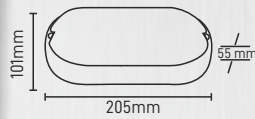

15W

6.30$

3000K 4000K 6500K

48Ad. 220V 1500lm

15000H IP65 TURKEY

SIVA ÜSTÜ LED APLİK
MX-6102

15W

6.30$

3000K 4000K 6500K

48Ad. 220V 1500lm

15000H IP65 TURKEY

SIVA ÜSTÜ LED GLOP
MX-6104

15W

7.00$

3000K 4000K 6500K

48Ad. 220V 1500lm

15000H IP65 TURKEY

SIVA ÜSTÜ LED GLOP
MX-6106

20W

8.35$

3000K 4000K 6500K

48Ad. 220V 2000lm

15000H IP65 TURKEY

SIVA ÜSTÜ LED GLOP
MX-6108

15W

7.00$

3000K 4000K 6500K

48Ad. 220V 1500lm

15000H IP65 TURKEY

SIVA ÜSTÜ LED GLOP
MX-6110

20W

8.35$

3000K 4000K 6500K

48Ad. 220V 2000lm

15000H IP65 TURKEY