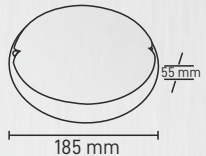

15W

7.00\$

3000K 4000K 6500K

48Ad. 220V 1500lm

15000H IP65 TURKEY

SIVA ÜSTÜ LED GLOP
MX-6106

20W

8.35\$