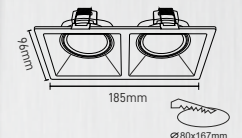

GU-10

PC
KASASIVA ALTI MODERN DEKORATİF SPOT
MX-2112

4.40\$

Duy Kutu İçindedir.

50Ad. IP20

GU-10

PC
KASA

AYARLANABİLİR LED BAHÇE APLİK
MX-2060