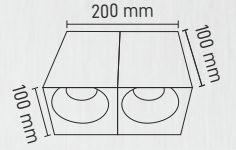

CE

34.00$

KASA RENGİ

BEYAZ SIYAH GOLD