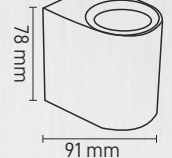

CE

6W
18.00$

CE

2x3W
27.50$

CE

15.40$

CE

6W
9.00$

CE

9.00$

CE

6.30$

ÇİFT YÖNLÜ SİLİNDİR APLİK
MX-2072 SATEN

CE

21.00$