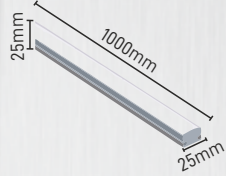

CE

15W
15.00$

CE

30W
37.00$

CE

15W
19.50$

CE

15W
16.50$