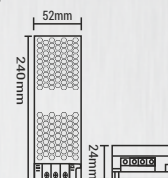

CE

360W

16.00$

⚡ Giriş : 220 V AC
Çıkış : 12 V DC

30Ad. IP20

3 ÇİPLİ LED İLE 30 MT KULLANILIR.