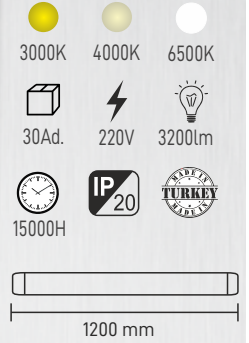

CE

18W

4.50\$

YATAY BANT ARMATÜR
MX-3066

36W

5.90\$

ETANJ ARMATÜR
MX-3068

18W