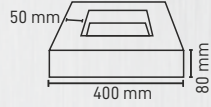

CE

45W
135.00$

Rozans
18.00$

3000K 4000K 6500K

KASA RENGİ

BEYAZ SIYAH

220V 4500lm

50000H IP20