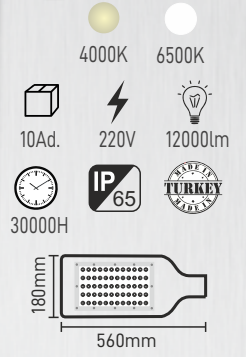

CE

50W
32.00$

CE

100W
50.00$

CE

150W
75.00$