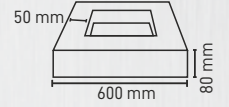

CE

70W
195.00$

Rozans
18.00$

3000K 4000K 6500K

KASA RENGİ

BEYAZ SIYAH

220V 7000lm

50000H IP20