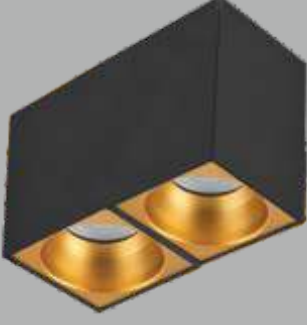

DEKORATİF ARMATÜR
MX-4156