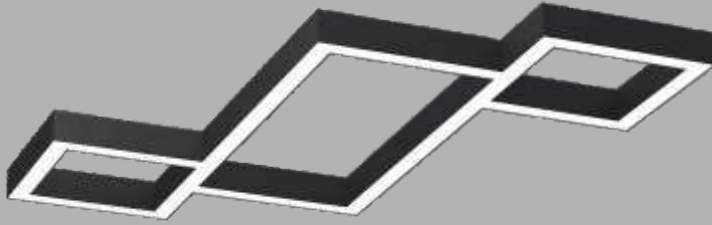

SIVA ÜSTÜ LED UNSTABLE LINEAR ARMATÜR
MX-5202

3000K 4000K 6500K

170W

685.00$

KASA RENGİ

BEYAZ SIYAH

220V 17000lm

50000H