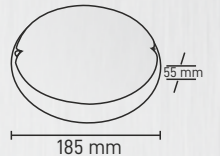

15000H IP65 TURKEY