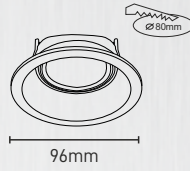

SIVA ALTI MODERN DEKORATİF SPOT
MX-2102

2.20$

Duy Kutu İçindedir.

100Ad. IP20

GU-10