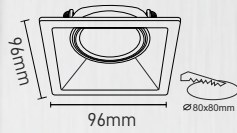

100Ad. IP20

GU-10

PC
KASASIVA ALTI MODERN DEKORATİF SPOT
MX-2104

2.20\$

Duy Kutu İçindedir.

100Ad. IP20

GU-10

PC
KASASIVA ALTI MODERN DEKORATİF SPOT
MX-2110