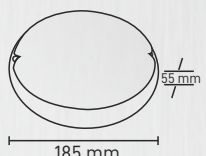

15W

6.30$

3000K 4000K 6500K

48Ad. 220V 1500lm

15000H IP65 TURKEY

SIVA ÜSTÜ LED APLİK
MX-6102

15W

6.30$

3000K 4000K 6500K

48Ad. 220V 1500lm

15000H IP65 TURKEY

SIVA ÜSTÜ LED GLOP
MX-6104

15W

7.00$

3000K 4000K 6500K

48Ad. 220V 1500lm

15000H IP65 TURKEY

SIVA ÜSTÜ LED GLOP
MX-6106

20W

8.35$

3000K 4000K 6500K

48Ad. 220V 2000lm

15000H IP65 TURKEY

SIVA ÜSTÜ LED GLOP
MX-6108

15W

7.00$

3000K 4000K 6500K

48Ad. 220V 1500lm

15000H IP65 TURKEY

SIVA ÜSTÜ LED GLOP
MX-6110

20W

8.35$

3000K 4000K 6500K

48Ad. 220V 2000lm

15000H IP65 TURKEY