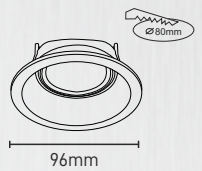

SIVA ALTI MODERN DEKORATİF SPOT
MX-2108

2.20$

Duy Kutu İçindedir.

100Ad. IP20

GU-10