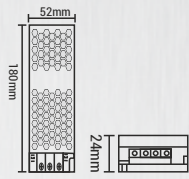

CE

200W

12.60$

⚡ Giriş : 220 V AC
Çıkış : 12 V DC

40Ad. IP20

3 ÇİPLİ LED İLE 16 MT KULLANILIR.