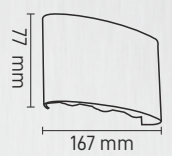

CE

6W
18.00$

CE

2x3W
27.50$

CE

15.40$

CE

6W
9.00$

CE

9.00$

CE

6.30$

ÇİFT YÖNLÜ SİLİNDİR APLİK
MX-2072 SATEN

CE

21.00$