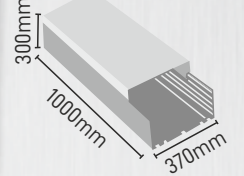

ALÜMİNYUM LED BAR
MX-3042

CE

15W
15.00\$

ALÜMİNYUM LED BAR
MX-3044

CE

30W
37.00\$

ALÜMİNYUM LED BAR
MX-3046

CE