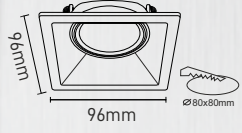

SIVA ALTI MODERN DEKORATİF SPOT
MX-2110

2.20$

Duy Kutu İçindedir.

100Ad. IP20

GU-10