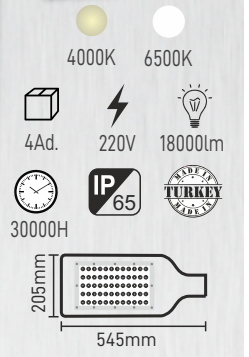

CE

150W
75.00$