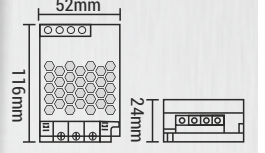

3 ÇİPLİ LED İLE 3 MT KULLANILIR.

**5A SLIM KASA ADAPTÖR
MX-3022**

CE

60W

6.50\$

⚡ Giriş : 220 V AC
Çıkış : 12 V DC

50Ad. IP20

3 ÇİPLİ LED İLE 5 MT KULLANILIR.