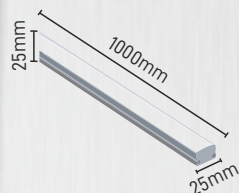

CE

15W

15.00$

3000K 4000K 6500K

24V 1300lm

30000H IP20