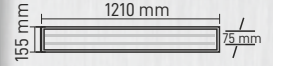

YENİ ÜRÜN
3 YIL GARANTİ