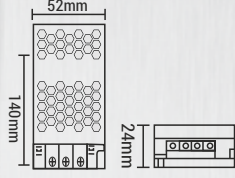

**10A SLIM KASA ADAPTÖR
MX-3024**

CE

120W

9.00\$

⚡ Giriş : 220 V AC
Çıkış : 12 V DC

40Ad. IP20

3 ÇİPLİ LED İLE 10 MT KULLANILIR.

**12.5A SLIM KASA ADAPTÖR
MX-3026**