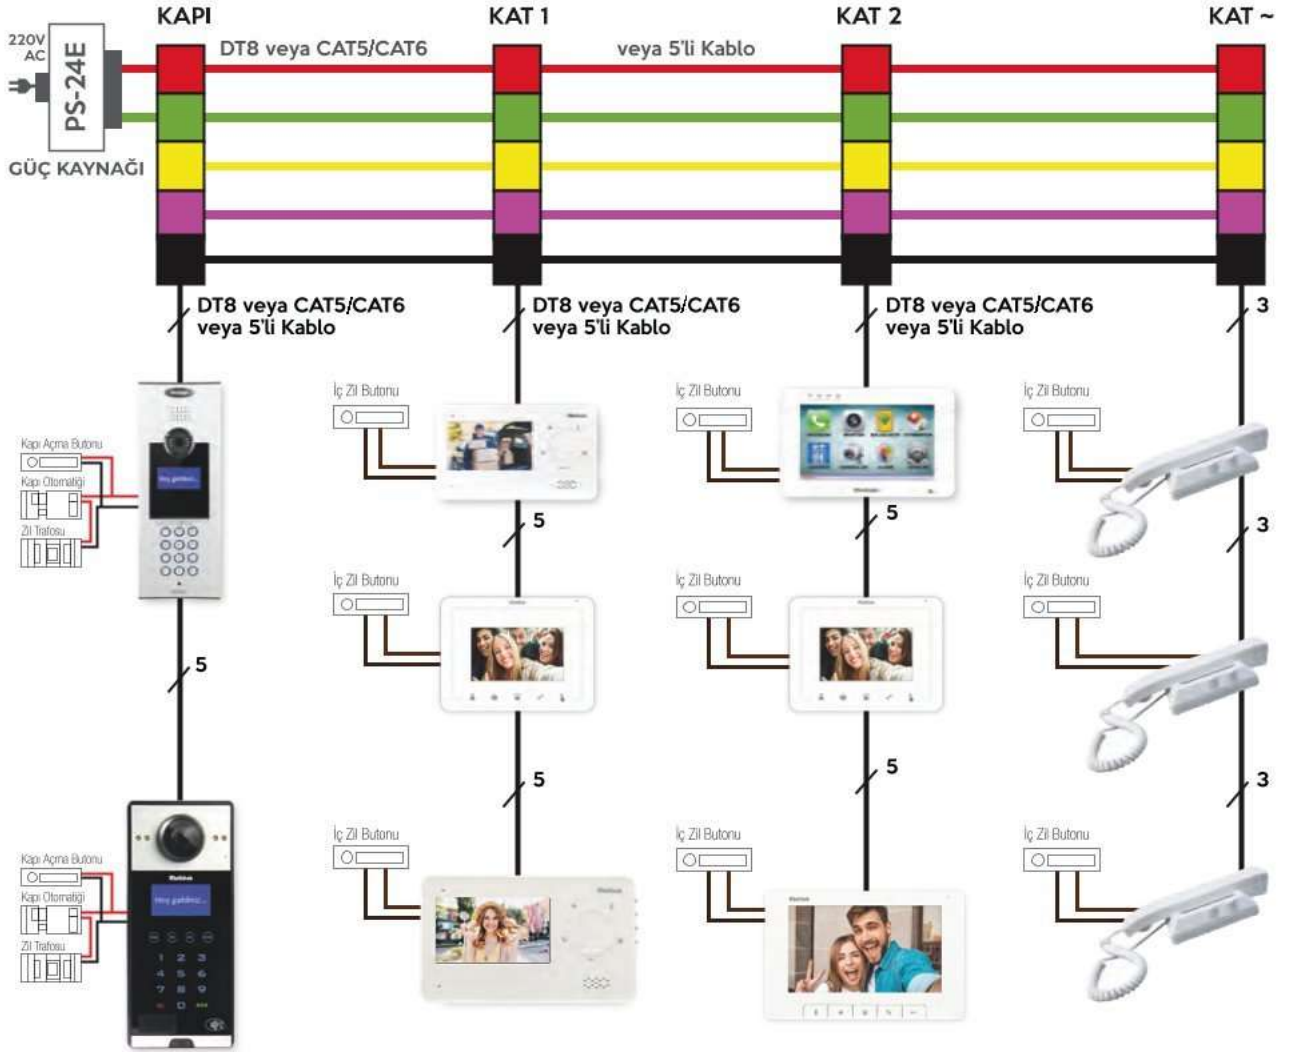

MULTIBUS GÖRÜNTÜLÜ DİYAFON SİSTEMLERİNİN SİSTEM ÖZELLİK

- Kapı ve güvenlikle görerek konuşun.
 - a - Bir bloktaki daire sayısı 256'ya kadar olabilir.
 - b - Bir sitedeki blok sayısı 32'ye kadar olabilir.
 - c - Bir bloktaki kapı sayısı 4'e kadar olabilir.
 - d - Bir bloktaki asansör sayısı 8'e kadar olabilir.
 - e - Sisteme en fazla 4 adet kamera bağlayabili
- İki ses kanallı, gizlilikli sistem (Bir kanal kapı, diğer kapıcı ve güvenlikle konuşma için)
- İsim aramalı, daire tuşlamalı, jumbo LCD ekrana panelleri
- Tuş takımlı veya butonlu kapı paneli
- Şifre veya kart kullanarak kapıyı açma
- Çok çeşitli görüntülü telefon ve diyafonlar
- Güvenlik telefonundan, arayan blok ve daireyi istenen bir daireyi arama

MB-12

MB-11

MB-10

MB-05

MBT-70

204x127x21mm

MB-74

204x130x20,5mm

MB-43

183x110x18mm

GÖRÜNTÜLÜ VE KAPICILI BİR BİNA BAĞLANTI DİYAGRAMI

Standart özellikler:

- Kapi ile görüntülü konuşma
- Kapi ile konuşma
- Güvenlikle görüntülü konuşma
- Elektronik gizlilik
- Kapi otomatigi
- Kabloları rengi rengine bağlantı
- Kapi veya harici kamera seçme özelliği