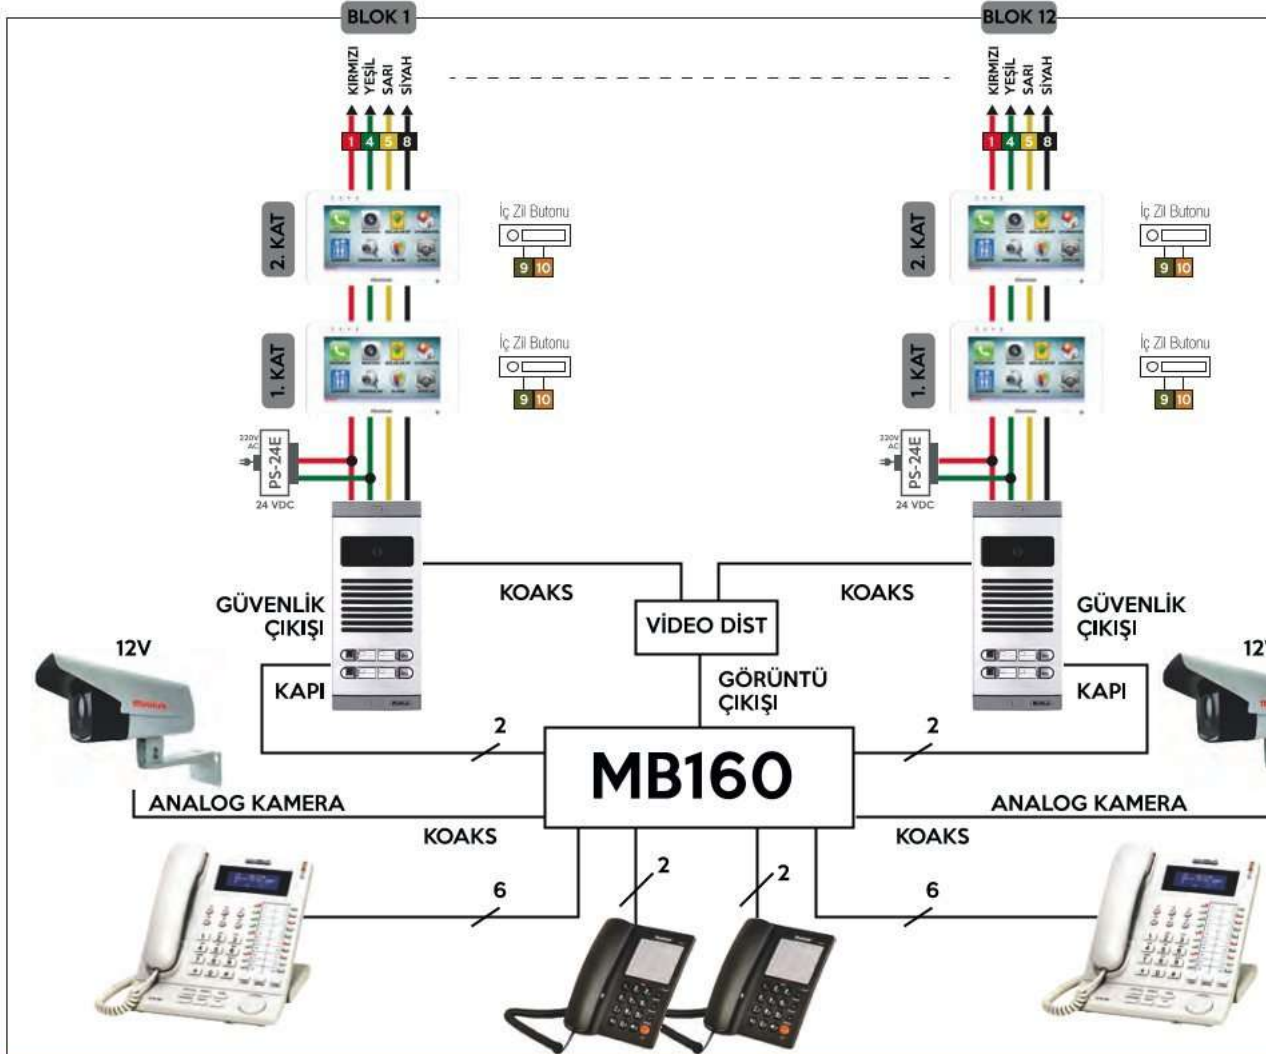

Multibus gibi, BUS SİSTEM'lerinin kurulduğu bir sitede, birden fazla güvenlik ve sosyal tesis varsa, blokların birbirine santral sistemi ile bağlanması gerekir.

Sıkıntılar özetle;

1. Bütün daireler sadece tek bir güvenliğe bağlanabilir, ikinci bir güvenliği veya sosyal tesisleri arayamaz.
2. Bir daire güvenlikle konuşurken başka hiçbir daire güvenliğe bağlanamaz, sistem blokedir.
3. Güvenlik bir daireyi aradığında, diğer dairelerin hiç biri başka bir güvenliğe bağlanamaz, sistem bloke olur.

Toplayıcı santralla birbirine bağlanan Multibus Sistemi'nin özellikleri aşağıda verilmektedir.

- Daireler tayin edilen güvenlikle bir butona basarak konuşabilir.
- Her bir blok, bir anda bir güvenlik ile konuşabilir.
- Bir güvenliğe birden fazla telefon takılabilir, güvenlik birisi ile konuşurken başka bloklar ararsa yanındaki diğer telefonlar çalar. Güvenliğin kendisi veya yardımcısı diğer aramaya cevap verebilir.
- Daireler güvenlik aktarmalı olarak sosyal tesislere ve diğer güvenliklerle konuşabilir.
- Güvenlikler ve sosyal tesisler birbiri ile sınırsız görüşebilir.
- Bir bloktaki bir daire başka bir bloktaki daire ile güvenlik aktarmalı olarak görüşebilir.
- Güvenlik veya sosyal tesisler istediği bloktaki bir daireyi doğrudan numarasını çevirerek arayabilir.
- Ortak bahçe kapılarından bloktaki daireler aranabilir.

MB-160 BAĞLANTI SANTRALLARI FİYAT LİSTESİ

Model Adı	Sipariş Kodu	Açıklama	KDV Hariç Birim Fiyat
MB-160-616	7G 00 01 0002	6 Blokluk Sistem	19.635
MB-160-1216	-	12 Blokluk Sistem	25.805
MB-300-2816	-	28 Blokluk Sistem	59.970
SİTE ÖZELLİĞİ (Çoklu Güvenlik, Sosyal Tesis, Kamera Bağlantı Aksesuarları)			
APT-160-KAMERA 2-3	7G 03 00 0004	3 Güvenlik kamerası ayırma modülü	1.850