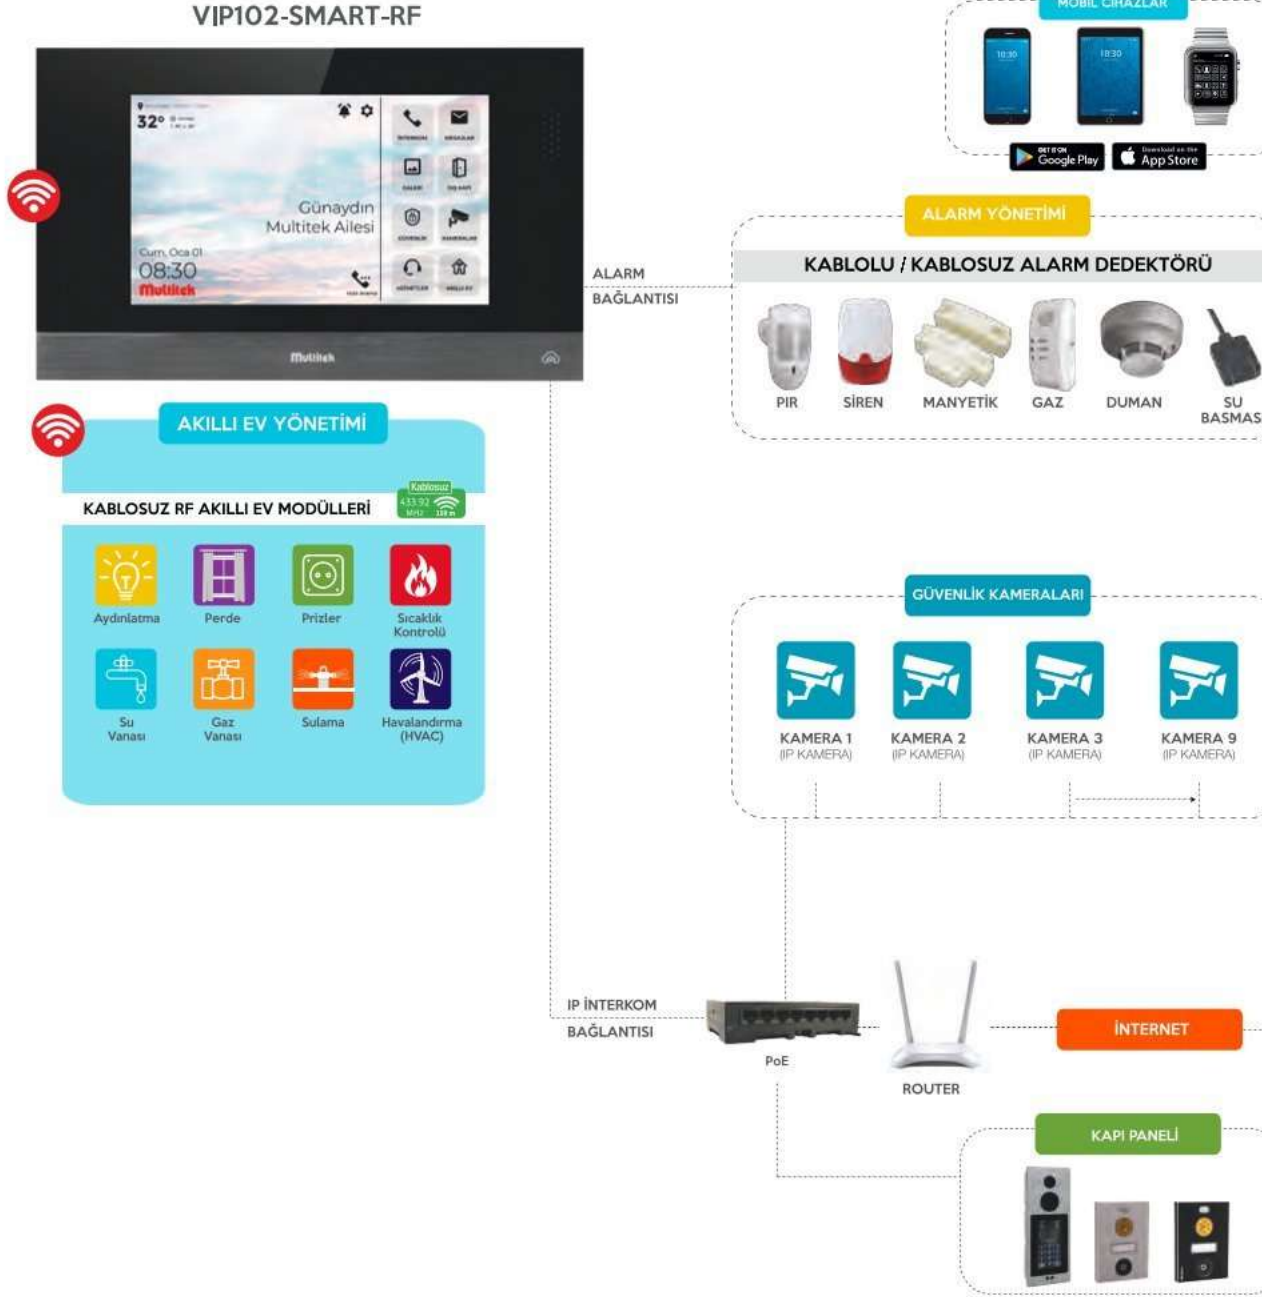

BİR DAİRE İÇİN RF KABLOSUZ MODÜLLERLE AKILLI EV YÖNETİMİ DİYAGRAMI

Daire içinde istenen sayıda kablosuz modül (AÇ/KAPA, IŞIK, PERDE v.s.) daire monitörüne tek bir dokunuşla tanıtılır.

Benzer yapı apartman / site içindeki bütün dairelere uygulanır. Şifrelemeden dolayı karışma mümkün değildir.

Her daire kendi akıllı ev özelliklerini "Firewall" özellikli router vasıtasıyla kontrol edebilir. Kontrol sadece sisteme tanıtılan cep telefonları ile mümkündür.