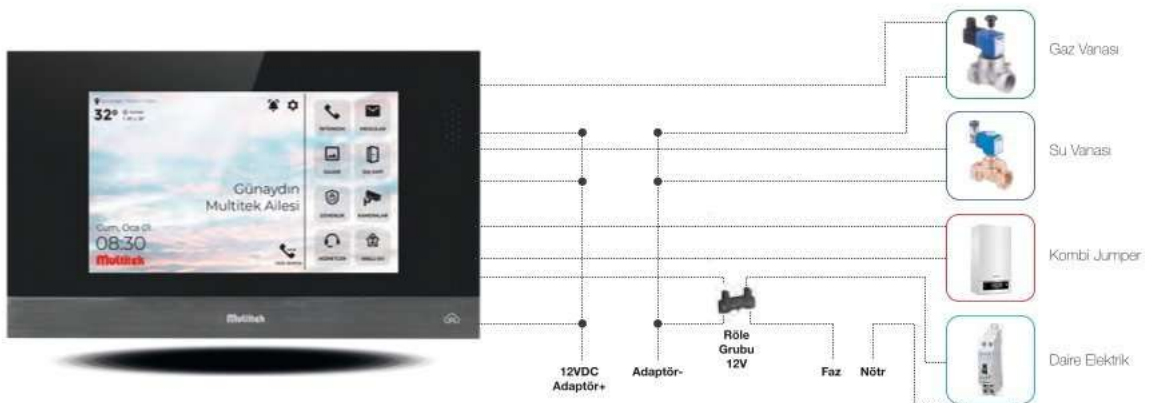

b) Multitek Röle Modülleri ile kontrol

Röle özellikli IP monitör ile gaz, su vanası, ışıklar, perdeler, kombi ve elektrik cihazlarını kontrol edebilirsiniz.