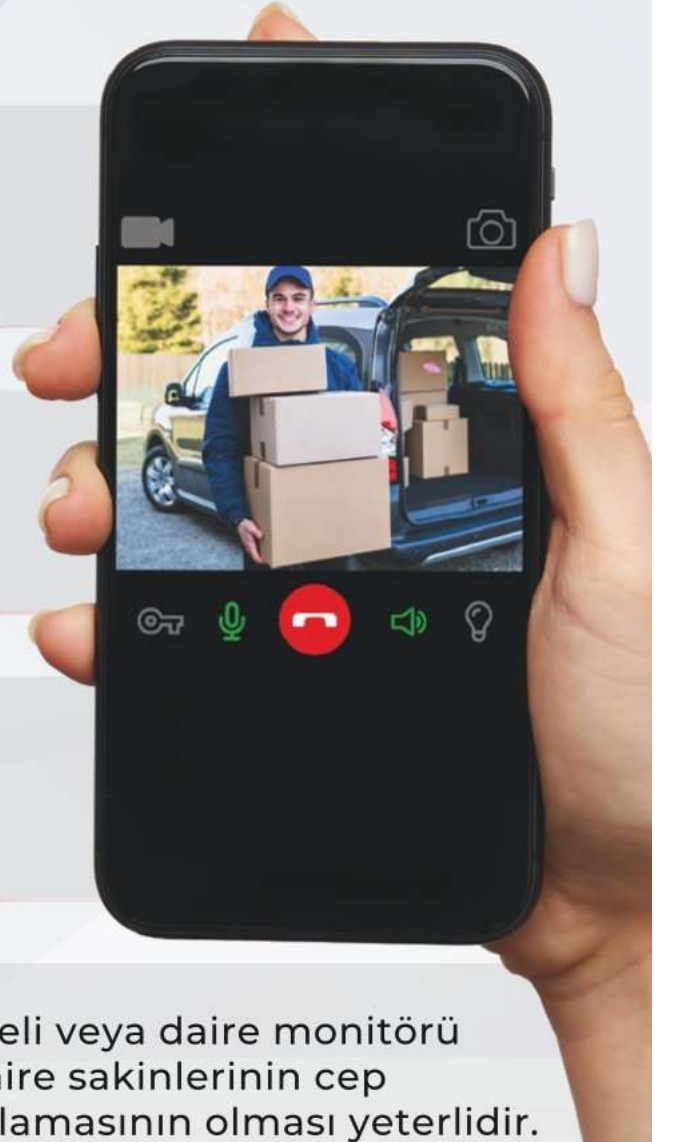

Güvenlik noktasında takılı harici kameradan, misafirlerinizi

- görerek güvenlik görevlisi ile görüşün.

Güvenlik görevlisi tüm site sakinlerine tek bir mobil

- uygulama üzerinden güvenle ulaşsın.

Bulut Güvenlik Konsolu, kapı paneli veya daire monitörü

- olmadan tek başına çalışabilir. Daire sakinlerinin cep telefonunda Multitek Cloud uygulamasının olması yeterlidir.

GENEL ÖZELLİKLER:

Canlı, görüntülü konuşma ve kapıyı açma

Kablo ve işçilikten tasarruf ettiren teknoloji odaklı sistem